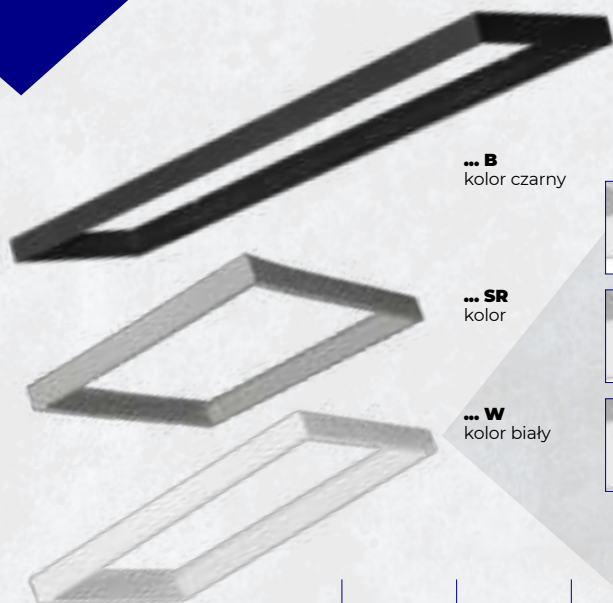

KanluxBLINGO LED PEŁEN ZAKRES AKCESORÓW

... B
kolor czarny

ADTR
wysokość
45mm

... SR
kolor

ADTR-H
wysokość
65mm

... W
kolor biały

ADTR-H 76MM
wysokość
76mm

NOWOŚĆ

NOWOŚĆ

SPN PANEL 120	SPN PANEL 60-62	CLIPS PANEL 120	CLIPS PANEL 60-62

37336	37335	37338	37337

37170	BLINGO 34W 3740 60WW	✓		✓
37171	BLINGO 34W 4080 60NW	✓		✓
37172	BLINGO 34W 4080 60CW	✓		✓
37173	BLINGO U34W 4080 60NW	✓		✓
37174	BLINGO 34W 4080 120NW	✓	✓	
37175	BLINGO U34W 4080 120N	✓	✓	
37176	BLINGO 38W 4560 60NW		✓	✓
37177	BLINGO 38W 4560 120NW	✓	✓	✓
33177	BLINGO TN38W 6060 NW		✓	✓
33179	BLINGO TUN48W 6060 NW		✓	✓
33178	BLINGO TN24-28W6060NW		✓	✓
33174	BLINGO IPRN38W 6060NW		✓	✓
37178	BLINGO 24W 4320 60NW	✓		✓
37179	BLINGO U24W 4000 60NW	✓		✓

	ADTR 6060 B	ADTR 6060 SR	ADTR 6060 W	ADTR-S 6060 W	ADTR 12030 B	ADTR 12030 SR	ADTR 12030 W	ADTR-H 6060 B	ADTR-H 6060 SR	ADTR-H 6060 W	ADTR-S-H 6060 W	ADTR-H 76MM 6060 W	ADTR-H 12030 B	ADTR-H 12030 SR	ADTR-H 12030 W

	27615	27610	27613	27616	27614	27612	27611	29845	29844	29843	27617	33398	33391	33392	33390

37170	BLINGO 34W 3740 60WW	✓	✓	✓	✓			✓	✓	✓	✓	✓			
37171	BLINGO 34W 4080 60NW	✓	✓	✓	✓			✓	✓	✓	✓	✓			
37172	BLINGO 34W 4080 60CW	✓	✓	✓	✓			✓	✓	✓	✓	✓			
37173	BLINGO U34W 4080 60NW	✓	✓	✓	✓			✓	✓	✓	✓	✓			
37174	BLINGO 34W 4080 120NW					✓	✓	✓					✓	✓	✓
37175	BLINGO U34W 4080 120N					✓	✓	✓					✓	✓	✓
37176	BLINGO 38W 4560 60NW	✓	✓	✓	✓			✓	✓	✓	✓	✓			
37177	BLINGO 38W 4560 120NW	✓	✓	✓	✓	✓	✓	✓	✓	✓	✓	✓	✓	✓	✓
33177	BLINGO TN38W 6060 NW	✓	✓	✓	✓			✓	✓	✓	✓	✓			
33179	BLINGO TUN48W 6060 NW	✓	✓	✓	✓			✓	✓	✓	✓	✓			
33178	BLINGO TN24-28W6060NW							✓	✓	✓	✓	✓			
33174	BLINGO IPRN38W 6060NW							✓	✓	✓	✓	✓			
37178	BLINGO 24W 4320 60NW	✓	✓	✓	✓			✓	✓	✓	✓	✓			
37179	BLINGO U24W 4000 60NW	✓	✓	✓	✓			✓	✓	✓	✓	✓