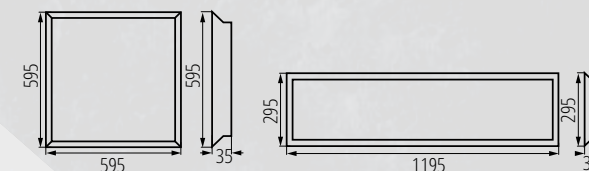

BLINGO 6060

BLINGO 12030