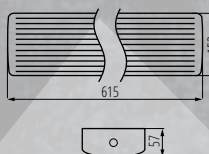

Kanlux

Kanlux MEBA LED Kanlux MEBA 4LED

		MOC	STRUMIEŃ ŚWIETLNY	TEMPERATURA BARWOWA	SKUTECZNOŚĆ ŚWIETLNA	KOLOR OPRAWY	KOLOR KLOSZA
33892	MEBA LED 20W IP54 NW	20W	2600lm	4000K	130lm/W	biały	opal
33893	MEBA LED 40W IP54 NW	40W	5200lm	4000K	130lm/W	biały	opal
33894	MEBA 4LED 60 IP54 PC	2 x max 9W	wymienne tuby T8 LED o trzonku G13			biały	transpa- rentny
33895	MEBA 4LED 120 IP54 PC	2 x max 18W					transpa- rentny
33896	MEBA 4LED 150 IP54 PC	2 x max 24W					transpa- rentny

Kanlux MEBA LED

Materiał obudowy: stal

Materiał klosza: PC

Kanlux MEBA 4LED

oprawy są przeznaczone
do źródeł T8 LED 220-240 V~; 50/60 Hz
z zasilaniem jednostronnym

Materiał obudowy: stal

Materiał klosza: PC

MEBA LED 20W IP54