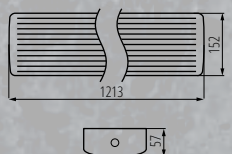

MEBA LED 40W IP54