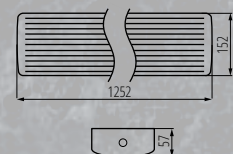

MEBA 4LED 120 IP54