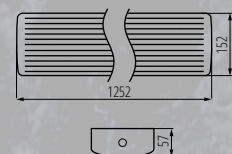

MEBA 4LED 150 IP54