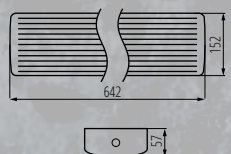

MEBA 4LED 60 IP54