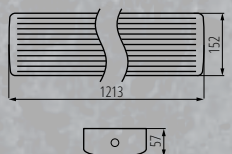

### Kanlux MEBA 4LED

oprawy są przeznaczone do źródeł T8 LED 220-240 V~; 50/60 Hz z zasilaniem jednostronnym

Materiał obudowy: stal

Materiał klosza: PC

MEBA LED 20W IP54

MEBA LED 40W IP54

MEBA 4LED 60 IP54

MEBA 4LED 120 IP54