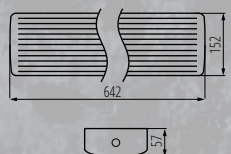

### Kanlux MEBA 4LED

oprawy są przeznaczone do źródeł T8 LED 220-240 V~; 50/60 Hz z zasilaniem jednostronnym

Materiał obudowy: stal

Materiał klosza: PC

MEBA LED 20W IP54

MEBA LED 40W IP54

MEBA 4LED 60 IP54

MEBA 4LED 120 IP54