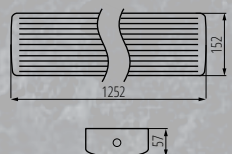

### Kanlux MEBA 4LED

oprawy są przeznaczone do źródeł T8 LED 220-240 V~; 50/60 Hz z zasilaniem jednostronnym

Materiał obudowy: stal

Materiał klosza: PC

MEBA LED 20W IP54

MEBA LED 40W IP54

MEBA 4LED 60 IP54

MEBA 4LED 120 IP54