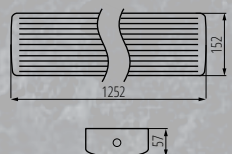

MEBA 4LED 120 IP54