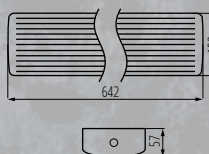

### Kanlux MEBA 4LED

oprawy są przeznaczone do źródeł T8 LED 220-240 V~; 50/60 Hz z zasilaniem jednostronnym

Materiał obudowy: stal

Materiał klosza: PC

MEBA LED 20W IP54

MEBA LED 40W IP54

MEBA 4LED 60 IP54

MEBA 4LED 120 IP54