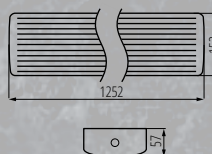

### Kanlux MEBA 4LED

oprawy są przeznaczone do źródeł T8 LED 220-240 V~; 50/60 Hz z zasilaniem jednostronnym

Materiał obudowy: stal

Materiał klosza: PC

MEBA LED 20W IP54

MEBA LED 40W IP54

MEBA 4LED 60 IP54

MEBA 4LED 120 IP54