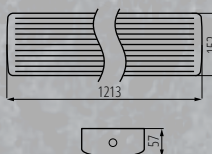

### Kanlux MEBA 4LED

oprawy są przeznaczone do źródeł T8 LED 220-240 V~; 50/60 Hz z zasilaniem jednostronnym

Materiał obudowy: stal

Materiał klosza: PC

MEBA LED 20W IP54

MEBA LED 40W IP54

MEBA 4LED 60 IP54

MEBA 4LED 120 IP54