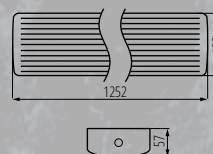

MEBA 4LED 150 IP54