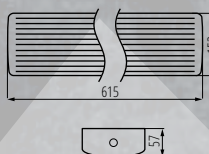

Kanlux

Kanlux MEBA LED Kanlux MEBA 4LED

		MOC	STRUMIEŃ ŚWIETLNY	TEMPERATURA BARWOWA	SKUTECZNOŚĆ ŚWIETLNA	KOLOR OPRAWY	KOLOR KLOSZA
33892	MEBA LED 20W IP54 NW	20W	2600lm	4000K	130lm/W	biały	opal
33893	MEBA LED 40W IP54 NW	40W	5200lm	4000K	130lm/W	biały	opal
33894	MEBA 4LED 60 IP54 PC	2 x max 9W	wymienne tuby T8 LED o trzonku G13			biały	transpa-
33895	MEBA 4LED 120 IP54 PC	2 x max 18W					rentny
33896	MEBA 4LED 150 IP54 PC	2 x max 24W					rentny

Kanlux MEBA LED

Materiał obudowy: stal

Materiał klosza: PC

Kanlux MEBA 4LED

oprawy są przeznaczone do źródeł T8 LED 220-240 V~; 50/60 Hz z zasilaniem jednostronnym

Materiał obudowy: stal

Materiał klosza: PC

MEBA LED 20W IP54