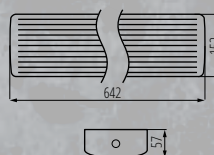

MEBA 4LED 60 IP54