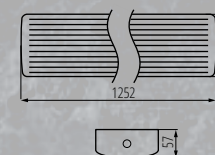

MEBA 4LED 120 IP54