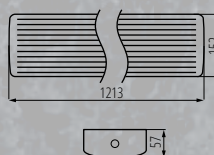

MEBA LED 40W IP54