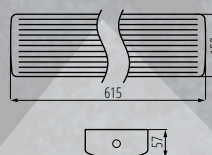

MEBA LED 20W IP54