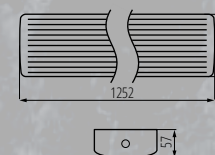

MEBA 4LED 150 IP54