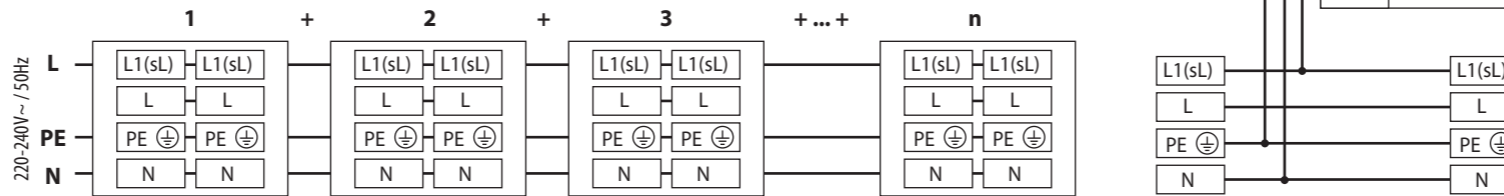

MAH PRO

$\Sigma 1+2+3+...+n \leq$ MAH PRO...38W - 12PCS
MAH PRO...52W - 8PCS

ON	OFF	MAH PRO 38W MAH PRO Y 38W	ON	OFF	MAH PRO 38W MAH PRO Y 38W	ON	OFF	MAH PRO 38W MAH PRO Y 38W	ON	OFF	MAH PRO 38W MAH PRO Y 38W
		[mA] [lm] [W]			[mA] [lm] [W]			[mA] [lm] [W]			[mA] [lm] [W]
1 2	1 2	200 3750 22	1 2	1 2	250 4550 27,5	1 2	1 2	300 5600 34,5	1 2	1 2	350 6100 38
ON	OFF	MAH PRO 52W MAH PRO Y 52W	ON	OFF	MAH PRO 52W MAH PRO Y 52W	ON	OFF	MAH PRO 52W MAH PRO Y 52W	ON	OFF	MAH PRO 52W MAH PRO Y 52W
		[mA] [lm] [W]			[mA] [lm] [W]			[mA] [lm] [W]			[mA] [lm] [W]
1 2	1 2	200 5000 29,5	1 2	1 2	250 6200 37	1 2	1 2	300 7300 44,5	1 2	1 2	350 8400 52