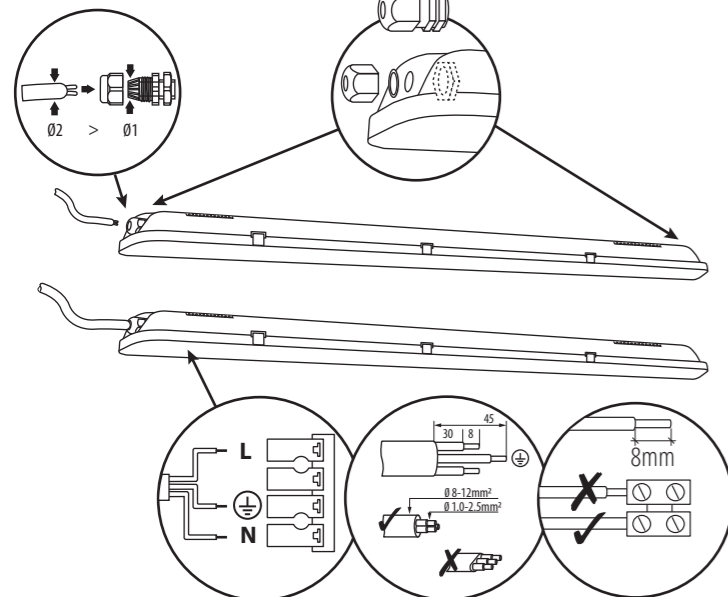

MAH PRO

$\Sigma 1+2+3+...+n \leq$ MAH PRO...38W - 12PCS
MAH PRO...52W - 8PCS

ON	OFF	MAH PRO 38W MAH PRO Y 38W	ON	OFF	MAH PRO 38W MAH PRO Y 38W	ON	OFF	MAH PRO 38W MAH PRO Y 38W	ON	OFF	MAH PRO 38W MAH PRO Y 38W
		[mA] [lm] [W]			[mA] [lm] [W]			[mA] [lm] [W]			[mA] [lm] [W]
1 2	1 2	200 3750 22	1 2	1 2	250 4550 27,5	1 2	1 2	300 5600 34,5	1 2	1 2	350 6100 38
ON	OFF	MAH PRO 52W MAH PRO Y 52W	ON	OFF	MAH PRO 52W MAH PRO Y 52W	ON	OFF	MAH PRO 52W MAH PRO Y 52W	ON	OFF	MAH PRO 52W MAH PRO Y 52W
		[mA] [lm] [W]			[mA] [lm] [W]			[mA] [lm] [W]			[mA] [lm] [W]
1 2	1 2	200 5000 29,5	1 2	1 2	250 6200 37	1 2	1 2	300 7300 44,5	1 2	1 2	350 8400 52

ACCESSORIES
MAH PRO SENSOR
38144