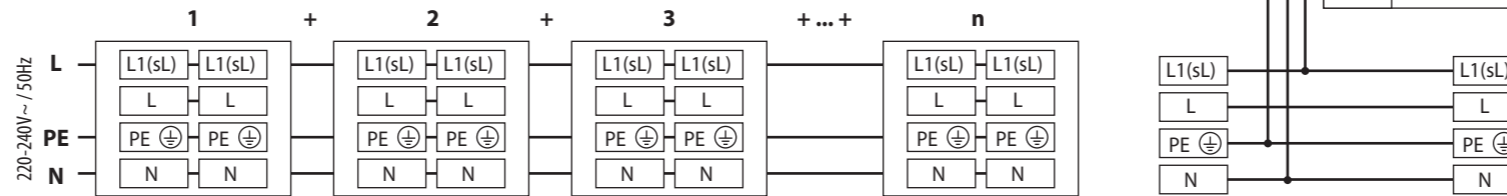

MAH PRO

$$\Sigma 1+2+3+\dots+n \leq \begin{matrix} \text{MAH PRO...38W - 12PCS} \\ \text{MAH PRO...52W - 8PCS} \end{matrix}$$

ON	OFF	MAH PRO 38W MAH PRO Y 38W	MAH PRO 38W MAH PRO Y 38W	MAH PRO 38W MAH PRO Y 38W	MAH PRO 38W MAH PRO Y 38W
		[mA] [lm] [W]	[mA] [lm] [W]	[mA] [lm] [W]	[mA] [lm] [W]
200	3750	22	250	4550	27,5
300	5600	34,5	300	7300	44,5
350	6100	38	350	8400	52

ON	OFF	MAH PRO 52W MAH PRO Y 52W	MAH PRO 52W MAH PRO Y 52W	MAH PRO 52W MAH PRO Y 52W	MAH PRO 52W MAH PRO Y 52W
		[mA] [lm] [W]	[mA] [lm] [W]	[mA] [lm] [W]	[mA] [lm] [W]
200	5000	29,5	250	6200	37
300	7300	44,5	300	7300	44,5
350	8400	52	350	8400	52