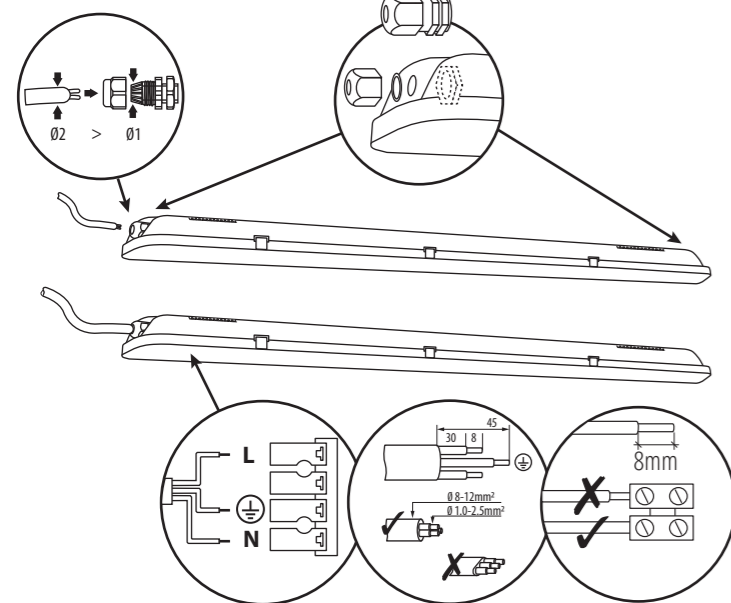

MAH PRO

$$\Sigma 1+2+3+\dots+n \leq \begin{matrix} \text{MAH PRO...38W - 12PCS} \\ \text{MAH PRO...52W - 8PCS} \end{matrix}$$

ON	OFF	MAH PRO 38W MAH PRO Y 38W	MAH PRO 38W MAH PRO Y 38W	MAH PRO 38W MAH PRO Y 38W	MAH PRO 38W MAH PRO Y 38W
		[mA] [lm] [W]	[mA] [lm] [W]	[mA] [lm] [W]	[mA] [lm] [W]
200	3750	22	250	4550	27,5
300	5600	34,5	300	7300	44,5
350	6100	38	350	8400	52

ON	OFF	MAH PRO 52W MAH PRO Y 52W	MAH PRO 52W MAH PRO Y 52W	MAH PRO 52W MAH PRO Y 52W	MAH PRO 52W MAH PRO Y 52W
		[mA] [lm] [W]	[mA] [lm] [W]	[mA] [lm] [W]	[mA] [lm] [W]
200	5000	29,5	250	6200	37
300	7300	44,5	300	7300	44,5
350	8400	52	350	8400	52

ACCESSORIES
MAH PRO SENSOR
38144