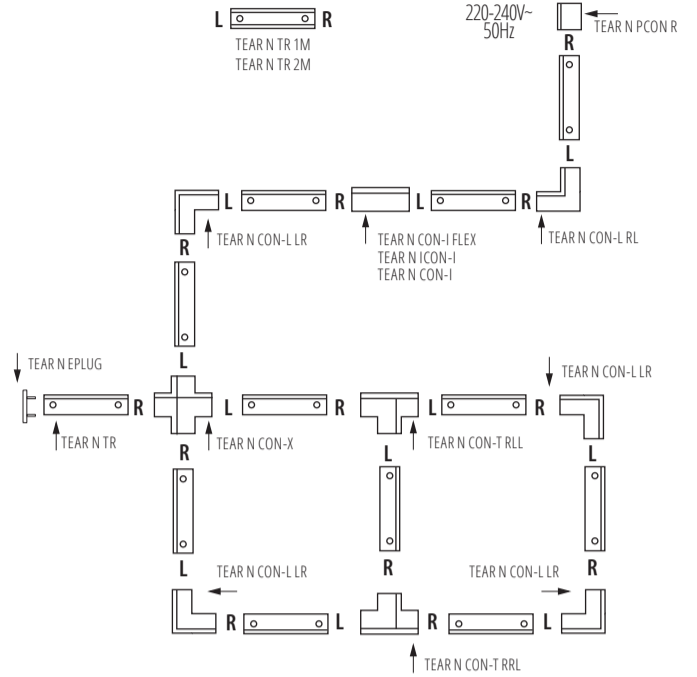

**TEAR**  
system

TEAR N EPLUG

**TEAR N 1M** max 10kg  
**TEAR N 2M** max 15kg

**TEAR N SKIT**  
max 10kg

**TEAR N SCLAMP**  
max 10kg

**TEAR**  
system

220-240V~  
50Hz

**A/1**

**A/2**

PE  
L2 L1 L3  
L

PE  
L1 L2 L3  
R

**N** — color BLUE

TEAR N PCON L

TEAR N PCON R

TEAR N CON-I-FLEX

TEAR N CON-I

TEAR N ICON-I

TEAR N CON-L-RL

TEAR N CON-L-LR

TEAR N CON-X

TEAR N CON-T-LRR

TEAR N CON-T-RRL

TEAR N CON-T-RLR

TEAR N CON-T-LLR

**OPTION 1**

**OPTION 2**

5x 1,5mm<sup>2</sup>