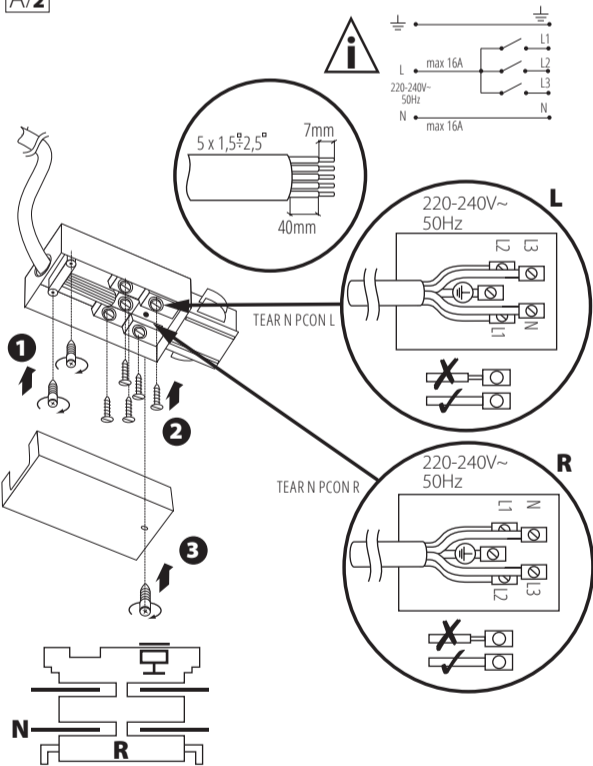

**TEAR**  
system

TEAR N EPLUG

**TEAR N 1M** max 10kg  
**TEAR N 2M** max 15kg

**TEAR N SKIT**  
max 10kg

**TEAR N SCLAMP**  
max 10kg

**TEAR**  
system

220-240V~  
50Hz

**A/1**

**A/2**

PE  
L2 L1 L3  
L

PE  
L1 L2 L3  
R

**N** — color BLUE

TEAR N PCON L

TEAR N PCON R

TEAR N CON-I-FLEX

TEAR N CON-I

**OPTION 1**

**OPTION 2**

5x 1,5mm<sup>2</sup>