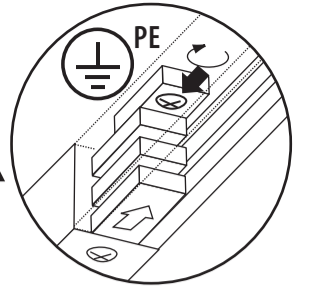

**TEAR**  
system

TEAR N EPLUG

**TEAR N 1M** max 10kg  
**TEAR N 2M** max 15kg

**TEAR N SKIT**  
max 10kg

**TEAR N SCLAMP**  
max 10kg

**TEAR**  
system

220-240V~  
50Hz

**A/1**