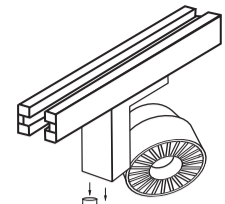

**TEAR**  
system

TEAR N EPLUG

**TEAR N 1M** max 10kg  
**TEAR N 2M** max 15kg

**TEAR N SKIT**  
max 10kg

**TEAR N SCLAMP**  
max 10kg

**TEAR**  
system

220-240V~  
50Hz

**A/1**