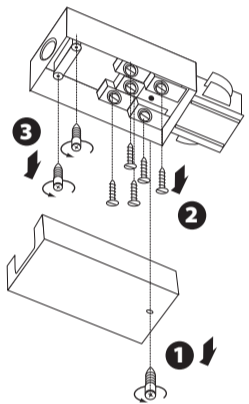

**TEAR**  
system

TEAR N EPLUG

**TEAR N 1M** max 10kg  
**TEAR N 2M** max 15kg

**TEAR N SKIT**  
max 10kg

**TEAR N SCLAMP**  
max 10kg

**TEAR**  
system

220-240V~  
50Hz

**A/1**

**OPTION 1**

**OPTION 2**

5x 1,5mm<sup>2</sup>