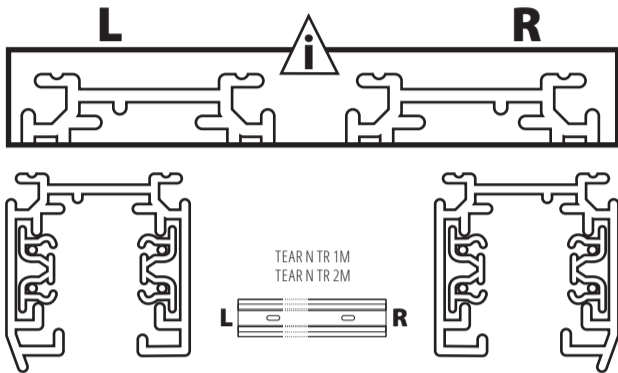

**TEAR**  
system

TEAR N EPLUG

**TEAR N 1M** max 10kg  
**TEAR N 2M** max 15kg

**TEAR N SKIT**  
max 10kg

**TEAR N SCLAMP**  
max 10kg

**TEAR**  
system

220-240V~  
50Hz

**A/1**

**A/2**

PE  
L2 L1 L3  
L

PE  
L1 L2 L3  
R

**N** — color BLUE

TEAR N PCON L

TEAR N PCON R

TEAR N CON-I-FLEX

TEAR N CON-I

**OPTION 1**

**OPTION 2**

5x 1,5mm<sup>2</sup>