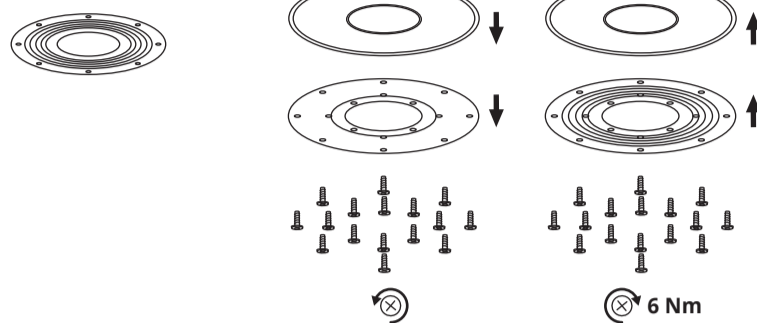

HBPHS LENS 200W

Index: 38128 60°
Index: 38129 120°