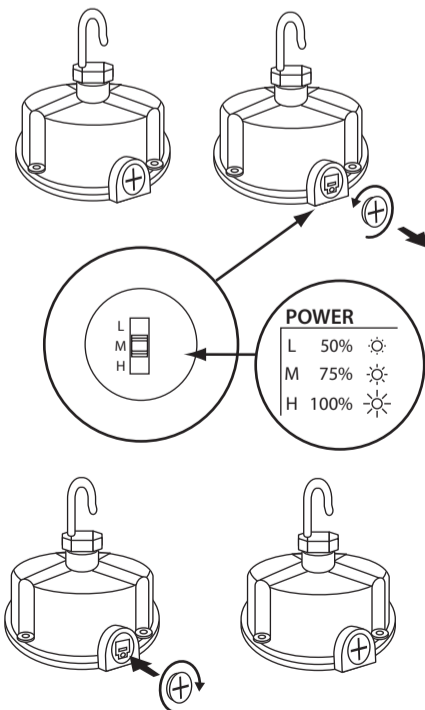

ACCESSORIES

/EN/ Not included /DE/ Nicht im Set enthalten /FR/ Non inclus /NL/ Niet inbegrepen /IT/ Non incluso nel kit /PL/ Nie ma w zestawie /CZ/ Není součástí sady /SK/ Nie je súčasťou balenia /HU/ A készlet nem tartalmazza /RO/MD/ Nu este inclus în set /SI/ Ni v setu /BG/ Не е включен в комплекта /RU/BY/ Нет в комплекте /UA/ Немає в комплекті /LT/ Nėra rinkinyje /LV/ Nav iekļauts komplektā /EE/ Ei ole komplektis

HBPHS LENS 150W

Index: 38138 60°
Index: 38139 120°

HBPHS LENS 200W

Index: 38128 60°
Index: 38129 120°

HBPHS GRID 150W

Index: 38135

HBPHS GRID 200W

Index: 38136

HBPHS BRACKET

Index: 38137