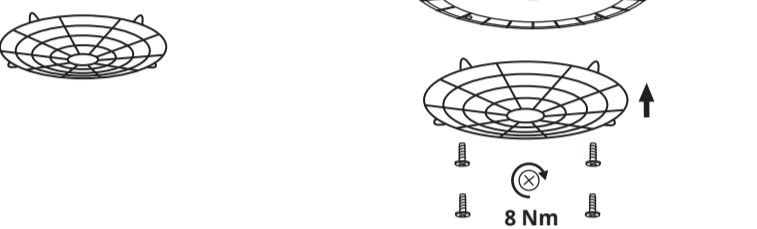

HBPHS GRID 200W

Index: 38136