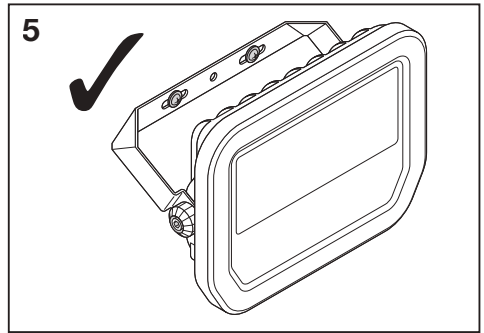

FLOODLIGHT 8W-41W

FL 10 P 8W 1K2LM 830 PS SY100	6 W / 780 lm	8 W / 1100 lm
FL 10 P 8W 1K2LM 840 PS SY100	6 W / 850 lm	8 W / 1200 lm
FL 10 P 8W 1K2LM 865 PS SY100	6 W / 850 lm	8 W / 1200 lm
FL 20 P 17W 2K4LM 830 PS SY100	11 W / 1465 lm	17 W / 2200 lm
FL 20 P 17W 2K4LM 840 PS SY100	11 W / 1600 lm	17 W / 2400 lm
FL 20 P 17W 2K4LM 865 PS SY100	11 W / 1600 lm	17 W / 2400 lm
FL 50 P 41W 6KLM 830 PS SY100	27 W / 3670 lm	41 W / 5500 lm
FL 50 P 41W 6KLM 840 PS SY100	27 W / 4000 lm	41 W / 6000 lm
FL 50 P 41W 6KLM 865 PS SY100	27 W / 4000 lm	41 W / 6000 lm