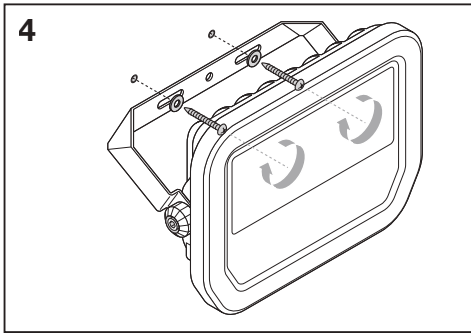

FLOODLIGHT 8W-41W

FL 10 P 8W 1K2LM 830 PS SY100	6 W / 780 lm	8 W / 1100 lm
FL 10 P 8W 1K2LM 840 PS SY100	6 W / 850 lm	8 W / 1200 lm
FL 10 P 8W 1K2LM 865 PS SY100	6 W / 850 lm	8 W / 1200 lm
FL 20 P 17W 2K4LM 830 PS SY100	11 W / 1465 lm	17 W / 2200 lm
FL 20 P 17W 2K4LM 840 PS SY100	11 W / 1600 lm	17 W / 2400 lm
FL 20 P 17W 2K4LM 865 PS SY100	11 W / 1600 lm	17 W / 2400 lm
FL 50 P 41W 6KLM 830 PS SY100	27 W / 3670 lm	41 W / 5500 lm
FL 50 P 41W 6KLM 840 PS SY100	27 W / 4000 lm	41 W / 6000 lm
FL 50 P 41W 6KLM 865 PS SY100	27 W / 4000 lm	41 W / 6000 lm