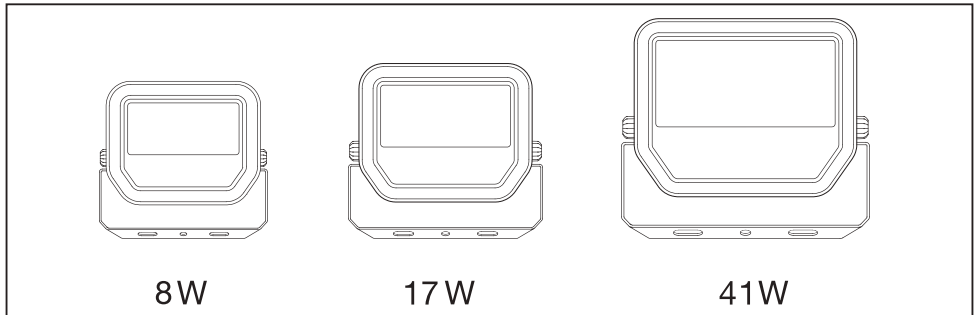

FLOODLIGHT 8W-41W

	EAN	IP	IK	∇	R_a	∫ (°C)	PF	⊿
FL 10 P 8W 1K2LM 865 PS SY100 BK	4099854305740	66	07	100°	≥80	-30...+50	> 0.9	0.4 kg
FL 10 P 8W 1K2LM 865 PS SY100 WT	4099854305764	66	07	100°	≥80	-30...+50	> 0.9	0.4 kg
FL 20 P 17W 2K4LM 830 PS SY100 BK	4099854305788	66	07	100°	≥80	-30...+50	> 0.9	0.5 kg
FL 20 P 17W 2K4LM 830 PS SY100 WT	4099854305801	66	07	100°	≥80	-30...+50	> 0.9	0.5 kg
FL 20 P 17W 2K4LM 840 PS SY100 BK	4099854305825	66	07	100°	≥80	-30...+50	> 0.9	0.5 kg
FL 20 P 17W 2K4LM 840 PS SY100 WT	4099854305849	66	07	100°	≥80	-30...+50	> 0.9	0.5 kg
FL 20 P 17W 2K4LM 865 PS SY100 BK	4099854305863	66	07	100°	≥80	-30...+50	> 0.9	0.5 kg
FL 20 P 17W 2K4LM 865 PS SY100 WT	4099854305887	66	07	100°	≥80	-30...+50	> 0.9	0.5 kg
FL 50 P 41W 6KLM 830 PS SY100 BK	4099854305924	66	07	100°	≥80	-30...+50	> 0.9	0.8 kg
FL 50 P 41W 6KLM 830 PS SY100 WT	4099854305948	66	07	100°	≥80	-30...+50	> 0.9	0.8 kg
FL 50 P 41W 6KLM 840 PS SY100 BK	4099854305962	66	07	100°	≥80	-30...+50	> 0.9	0.8 kg
FL 50 P 41W 6KLM 840 PS SY100 WT	4099854305986	66	07	100°	≥80	-30...+50	> 0.9	0.8 kg
FL 50 P 41W 6KLM 865 PS SY100 BK	4099854306006	66	07	100°	≥80	-30...+50	> 0.9	0.8 kg
FL 50 P 41W 6KLM 865 PS SY100 WT	4099854306020	66	07	100°	≥80	-30...+50	> 0.9	0.8 kg