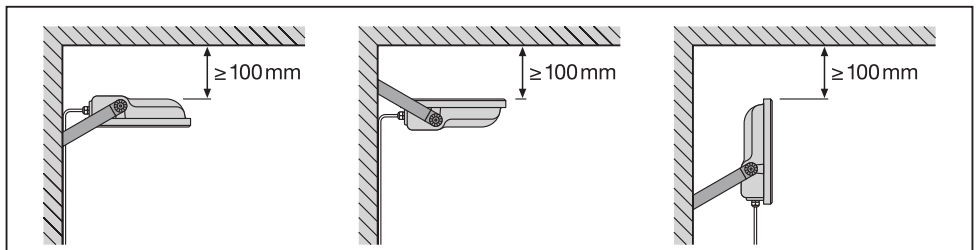

A	B	C	⊕	☞ m²	230 Vac		
						C10A	B16A	C16A
8W	68	48	5.5	2x M4	0.012 m²	78	98	125
17W	78	58	6.5	2x M5	0.015 m²	81	102	131
41W	108	78	8.5	2x M6	0.025 m²	40	50	64