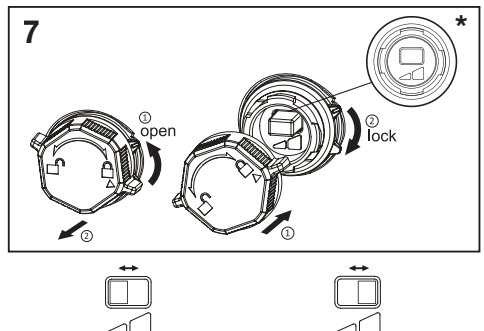

FLOODLIGHT 8W-41W

FL 10 P 8W 1K2LM 830 PS SY100	6 W / 780 lm	8 W / 1100 lm
FL 10 P 8W 1K2LM 840 PS SY100	6 W / 850 lm	8 W / 1200 lm
FL 10 P 8W 1K2LM 865 PS SY100	6 W / 850 lm	8 W / 1200 lm
FL 20 P 17W 2K4LM 830 PS SY100	11 W / 1465 lm	17 W / 2200 lm
FL 20 P 17W 2K4LM 840 PS SY100	11 W / 1600 lm	17 W / 2400 lm
FL 20 P 17W 2K4LM 865 PS SY100	11 W / 1600 lm	17 W / 2400 lm
FL 50 P 41W 6KLM 830 PS SY100	27 W / 3670 lm	41 W / 5500 lm
FL 50 P 41W 6KLM 840 PS SY100	27 W / 4000 lm	41 W / 6000 lm
FL 50 P 41W 6KLM 865 PS SY100	27 W / 4000 lm	41 W / 6000 lm