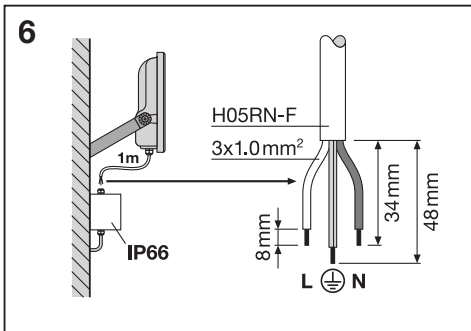

FLOODLIGHT 8W-41W

FL 10 P 8W 1K2LM 830 PS SY100	6 W / 780 lm	8 W / 1100 lm
FL 10 P 8W 1K2LM 840 PS SY100	6 W / 850 lm	8 W / 1200 lm
FL 10 P 8W 1K2LM 865 PS SY100	6 W / 850 lm	8 W / 1200 lm
FL 20 P 17W 2K4LM 830 PS SY100	11 W / 1465 lm	17 W / 2200 lm
FL 20 P 17W 2K4LM 840 PS SY100	11 W / 1600 lm	17 W / 2400 lm
FL 20 P 17W 2K4LM 865 PS SY100	11 W / 1600 lm	17 W / 2400 lm
FL 50 P 41W 6KLM 830 PS SY100	27 W / 3670 lm	41 W / 5500 lm
FL 50 P 41W 6KLM 840 PS SY100	27 W / 4000 lm	41 W / 6000 lm
FL 50 P 41W 6KLM 865 PS SY100	27 W / 4000 lm	41 W / 6000 lm