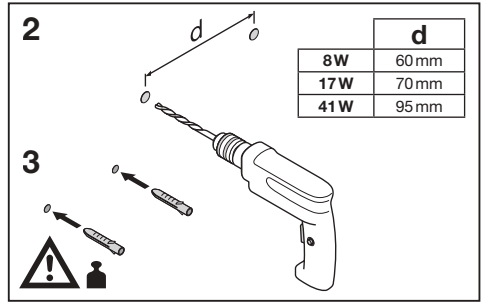

FLOODLIGHT 8W-41W

FL 10 P 8W 1K2LM 830 PS SY100	6 W / 780 lm	8 W / 1100 lm
FL 10 P 8W 1K2LM 840 PS SY100	6 W / 850 lm	8 W / 1200 lm
FL 10 P 8W 1K2LM 865 PS SY100	6 W / 850 lm	8 W / 1200 lm
FL 20 P 17W 2K4LM 830 PS SY100	11 W / 1465 lm	17 W / 2200 lm
FL 20 P 17W 2K4LM 840 PS SY100	11 W / 1600 lm	17 W / 2400 lm
FL 20 P 17W 2K4LM 865 PS SY100	11 W / 1600 lm	17 W / 2400 lm
FL 50 P 41W 6KLM 830 PS SY100	27 W / 3670 lm	41 W / 5500 lm
FL 50 P 41W 6KLM 840 PS SY100	27 W / 4000 lm	41 W / 6000 lm
FL 50 P 41W 6KLM 865 PS SY100	27 W / 4000 lm	41 W / 6000 lm