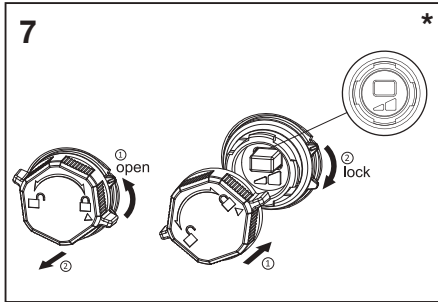

FLOODLIGHT 69W-167W