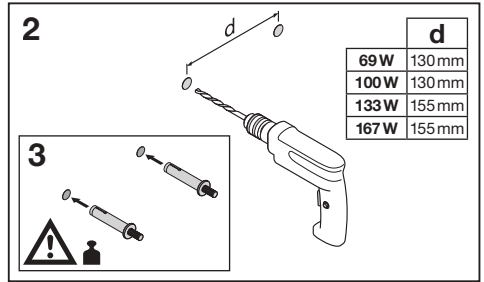

FLOODLIGHT 69W-167W