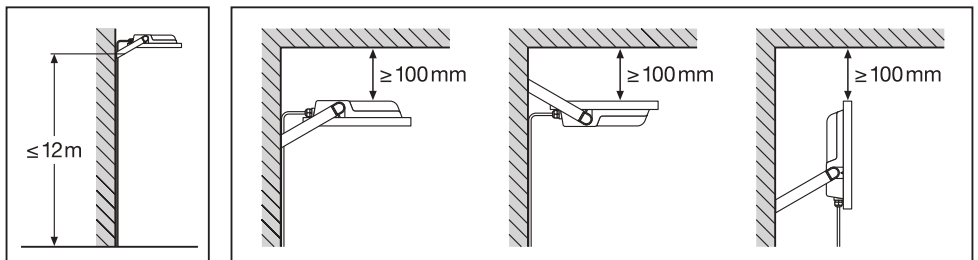

230Vac			
		A	B	C	⊞	⊞ m²	C10A	B16A	C16A
69W		150	108	8.5	2x M6	0.045 m²	25	40	41
100W		150	108	10.5	2x M8	0.070 m²	6	5	9
133W		170	118	10.5	2x M8	0.085 m²	4	4	7
167W		170	118	12.5	2x M10	0.105 m²	4	4	7