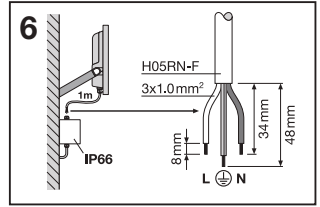

FLOODLIGHT 69W-167W