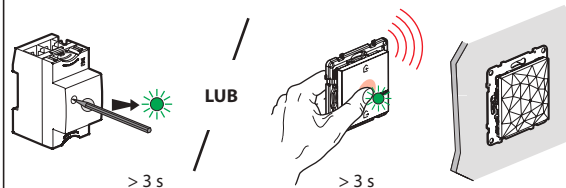

Zawartość zestawu

Łącznik bezprzewodowy 4 scenariusze.

Elementy montażowe

Pasma częstotliwości: 2.4 - 2.4835 GHz
Poziom mocy: < 100mW

LE13182AA

① Rozpoczęcie konfiguracji łącznika bezprzewodowego 4 scenariusze

Nacisnąć środek przycisku łącznika bezprzewodowego Wyjście/Powrót **do momentu** krótkiego zapalenia się zielonej diody LED. Diody produktów connected zapalą się na zielono.

② Przygotowanie łącznika bezprzewodowego 4 scenariusze

Wyciągnąć pasek zabezpieczający baterię.

Krótko naciśnij jeden z przycisków łącznika bezprzewodowego, aby go aktywować. Diody LED zaczną migać na zielono, a następnie zgasną.

Dwie diody sygnalizacyjne zaczną migać na zielono, a następnie zgasną. Twoje sterowanie bezprzewodowe jest gotowe.