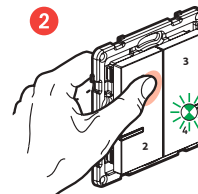

Krótko naciśnij jeden z przycisków łącznika bezprzewodowego, aby go aktywować. Diody LED zaczną migać na zielono, a następnie zgasną.