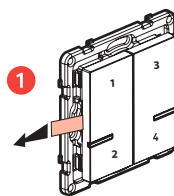

② Przygotowanie łącznika bezprzewodowego 4 scenariusze

Wyciągnąć pasek zabezpieczający baterię.