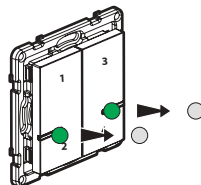

Dwie diody sygnalizacyjne zaczną migać na zielono, a następnie zgasną. Twoje sterowanie bezprzewodowe jest gotowe.