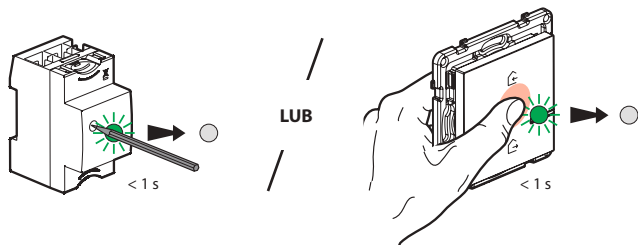

Nacisnąć środek przycisku łącznika bezprzewodowego Wyjście/Powrót **do momentu** krótkiego zapalenia się zielonej diody LED. Diody produktów connected zapalą się na zielono.

② Przygotowanie łącznika bezprzewodowego 4 scenariusze

Wyciągnąć pasek zabezpieczający baterię.

Krótko naciśnij jeden z przycisków łącznika bezprzewodowego, aby go aktywować. Diody LED zaczną migać na zielono, a następnie zgasną.

Dwie diody sygnalizacyjne zaczną migać na zielono, a następnie zgasną. Twoje sterowanie bezprzewodowe jest gotowe.

3 Zakończenie konfiguracji

Aby zakończyć instalację,
naciśnij krótko przycisk konfiguracyjny **bramy modułowej** lub środek klawisza
bezprzewodowego łącznika Wyjście/Powrót.

Wszystkie diody na produktach zgasną.