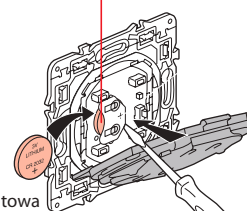

DEKLARACJA ZGODNOŚCI UE SKRÓCONA

Niżej podpisany,

Legrand

oświadcza, że urządzenia radioelektryczne wymienione w niniejszej instrukcji są zgodne z dyrektywą 2014/53/UE. Pełny tekst deklaracji zgodności UE jest dostępny na stronie internetowej:

www.legrandoc.com