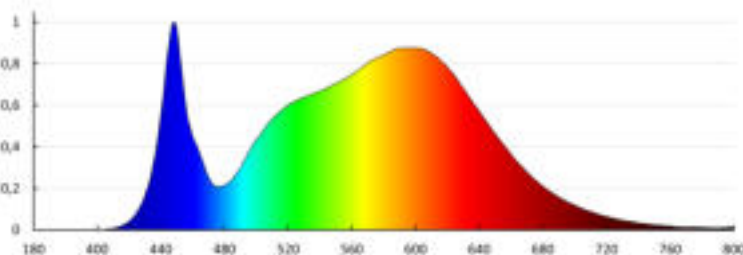

DANE TECHNICZNE:

Napięcie znamionowe [V]: 220-240 AC

Częstotliwość znamionowa [Hz]: 50

Moc maksymalna [W]: 24

Klasa ochronności przed porażeniem elektrycznym : II

Materiał klosza: tworzywo sztuczne

Rodzaj diody: LED SMD

Strumień świetlny oprawy [lm]: 2400

Barwa światła: biała

Skorelowana temperatura barwowa [K]: 4000

Jednolitość barwy w elipsach McAdama : 6

Wskaźnik oddawania barw: 80

Trwałość [h]: 20000

Ilość cykli wł/wył: ≥15000

Kąt świecenia [°]: 120

Skuteczność świetlna lampy [lm/W]: 100

Zakres temperatury otoczenia, na którą może być narażony wyrób [°C]: -20÷40

Materiał obudowy: tworzywo sztuczne

Rodzaj przyłącza: kostka samozaciskowa

Zakres przekrojów stosowanych przewodów [mm²]: 0,5÷1,5

Stopień IP: 54