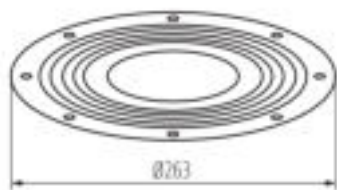

38128 HBPHS LENS 200W 60D

Akcesorium oprawy high bay

Kanlux HB PRO STRONG to oprawy typu high-bay, oferujące skuteczność świetlną osiągającą 170 lm/W. Dzięki zastosowanemu zasilaczowi 1-10V z funkcją ściemniania, umożliwiającą płynną regulację natężenia światła a także możliwość manualnej regulacji mocy oprawy na poziomach: 100%, 75% i 50% zyskasz jeszcze większą kontrolę nad oświetleniem. Kanlux HB PRO STRONG w wersji 200W generuje strumień świetlny wynoszący 34000 lm, który zapewni widoczność nawet w dużych przestrzeniach.

DANE OGÓLNE:

Średnica [mm]: 263

DANE TECHNICZNE:

Materiał klosza: PC

Kąt świecenia [°]: 60

INFORMACJE DODATKOWE:

- HBPHS LENS 200W 60D: soczewka do oprawy 200W, kąt świecenia 60°