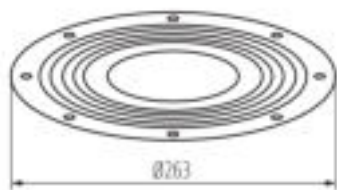

## 38129 HBPHS LENS 200W 120D

Akcesorium oprawy high bay

Kanlux HB PRO STRONG to oprawy typu high-bay, oferujące skuteczność świetlną osiągającą 170 lm/W. Dzięki zastosowanemu zasilaczowi 1-10V z funkcją ściemniania, umożliwiającą płynną regulację natężenia światła a także możliwość manualnej regulacji mocy oprawy na poziomach: 100%, 75% i 50% zyskasz jeszcze większą kontrolę nad oświetleniem. Kanlux HB PRO STRONG w wersji 200W generuje strumień świetlny wynoszący 34000 lm, który zapewni widoczność nawet w dużych przestrzeniach.

### INFORMACJE DODATKOWE:

- HBPHS LENS 200W 120D: soczewka do oprawy 200W, kąt świecenia 120°