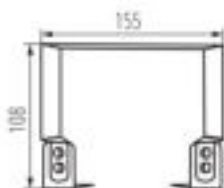

## 38137 HBPHS BRACKET

Akcesorium oprawy high bay

Kanlux HB PRO STRONG to oprawy typu high-bay, oferujące skuteczność świetlną osiągającą 170 lm/W. Dzięki zastosowanemu zasilaczowi 1-10V z funkcją ściemniania, umożliwiającą płynną regulację natężenia światła a także możliwość manualnej regulacji mocy oprawy na poziomach: 100%, 75% i 50% zyskasz jeszcze większą kontrolę nad oświetleniem. Kanlux HB PRO STRONG w wersji 200W generuje strumień świetlny wynoszący 34000 lm, który zapewni widoczność nawet w dużych przestrzeniach.