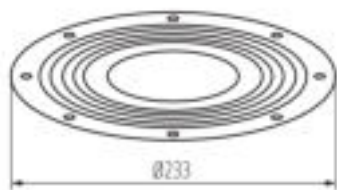

38138 HBPHS LENS 150W 60D

Akcesorium oprawy high bay

Kanlux HB PRO STRONG to oprawy typu high-bay, oferujące skuteczność świetlną osiągającą 170 lm/W. Dzięki zastosowanemu zasilaczowi 1-10V z funkcją ściemniania, umożliwiającą płynną regulację natężenia światła a także możliwość manualnej regulacji mocy oprawy na poziomach: 100%, 75% i 50% zyskasz jeszcze większą kontrolę nad oświetleniem. Kanlux HB PRO STRONG w wersji 200W generuje strumień świetlny wynoszący 34000 lm, który zapewni widoczność nawet w dużych przestrzeniach.

INFORMACJE DODATKOWE:

- HBPHS LENS 150W 60D: soczewka do oprawy 150W, kąt świecenia 60°