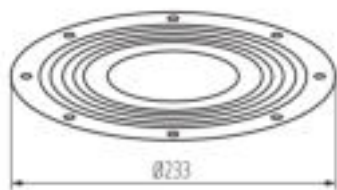

## 38139 HBPHS LENS 150W 120D

Akcesorium oprawy high bay

Kanlux HB PRO STRONG to oprawy typu high-bay, oferujące skuteczność świetlną osiągającą 170 lm/W. Dzięki zastosowanemu zasilaczowi 1-10V z funkcją ściemniania, umożliwiającą płynną regulację natężenia światła a także możliwość manualnej regulacji mocy oprawy na poziomach: 100%, 75% i 50% zyskasz jeszcze większą kontrolę nad oświetleniem. Kanlux HB PRO STRONG w wersji 200W generuje strumień świetlny wynoszący 34000 lm, który zapewni widoczność nawet w dużych przestrzeniach.

### DANE OGÓLNE:

Średnica [mm]: 233

### DANE TECHNICZNE:

Materiał klosza: PC

Kąt świecenia [°]: 120