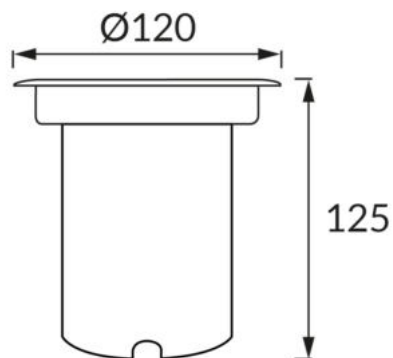

KARTA INFORMACYJNA PRODUKTU**INFORMACJE PODSTAWOWE**

Nazwa produktu:	SAMIR GU10 C
Indeks Ideus:	04586
Kod kreskowy EAN:	5901477345869
Kolor:	Matowy chrom
Materiał:	Stal nierdzewna, szkło, tworzywo sztuczne
Wysokość:	125 mm
Szerokość:	120 mm
Głębokość:	120 mm
Opakowanie zbiorcze:	30 szt.

UWAGI**T=40°C****PARAMETRY PRODUKTU**

Zasilanie:	220-240V 50/60Hz
Moc:	max 20 W
Rodzaj trzonka:	GU10
Dedykowane źródło światła:	LED
	Możliwość wymiany źródła światła
Możliwość regulacji kierunku świecenia:	Nie
Klasa ochrony przed porażeniem elektrycznym:	1
Stopień odporności na wnikanie ciał stałych i wilgoci:	IP65
	Do zastosowania na zewnątrz lub wewnątrz
CE	Deklaracja zgodności