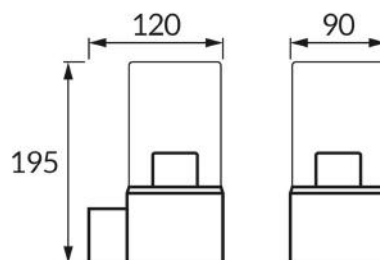

### INFORMACJE PODSTAWOWE

Nazwa produktu:	<b>BERYL E27 C BLACK</b>
Indeks Ideus:	<b>04598</b>
Kod kreskowy EAN:	<b>5901477345982</b>
Kolor:	<b>Czarny</b>
Materiał:	<b>Tworzywo sztuczne, szkło</b>
Wysokość:	<b>195 mm</b>
Szerokość:	<b>90 mm</b>
Głębokość:	<b>120 mm</b>
Opakowanie zbiorcze:	<b>12 szt.</b>

### PARAMETRY PRODUKTU

Zasilanie:	<b>220-240V 50/60Hz</b>
Moc:	<b>max 20 W</b>
Rodzaj trzonka:	<b>E27</b>
Dedykowane źródło światła:	<b>LED</b>
	<b>Możliwość wymiany źródła światła</b>
Możliwość regulacji kierunku świecenia:	<b>Nie</b>
Klasa ochrony przed porażeniem elektrycznym:	<b>2</b>
Stopień odporności na wnikanie ciał stałych i wilgoci:	<b>IP54</b>
	<b>Do zastosowania na zewnątrz lub wewnątrz</b>
CE	<b>Deklaracja zgodności</b>