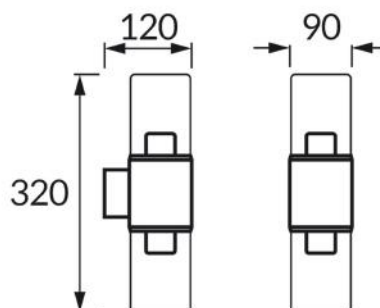

KARTA INFORMACYJNA PRODUKTU

INFORMACJE PODSTAWOWE

Nazwa produktu:	BERYL 2xE27 C BLACK
Indeks Ideus:	04599
Kod kreskowy EAN:	5901477345999
Kolor:	Czarny
Materiał:	Tworzywo sztuczne, szkło
Wysokość:	320 mm
Szerokość:	90 mm
Głębokość:	120 mm
Opakowanie zbiorcze:	8 szt.

PARAMETRY PRODUKTU

Zasilanie:	220-240V 50/60Hz
Moc:	2 x max 20 W
Rodzaj trzonka:	E27
Dedykowane źródło światła:	LED
	Możliwość wymiany źródła światła
Możliwość regulacji kierunku świecenia:	Nie
Klasa ochrony przed porażeniem elektrycznym:	2
Stopień odporności na wnikanie ciał stałych i wilgoci:	IP54
	Do zastosowania na zewnątrz lub wewnątrz
CE	Deklaracja zgodności