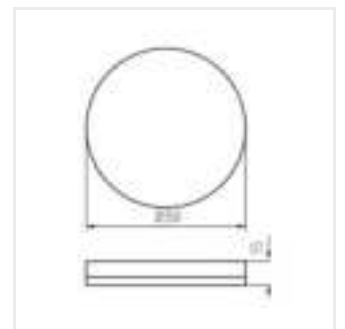

I PER LED 26W-NW-L-SE

I PER LED 35W-NW-L-SE

I PER LED 10W-NW-O

I PER LED 19W-NW-O

I PER LED 26W-NW-O

I PER LED 35W-NW-O

IPER LED

Plafoniera LED