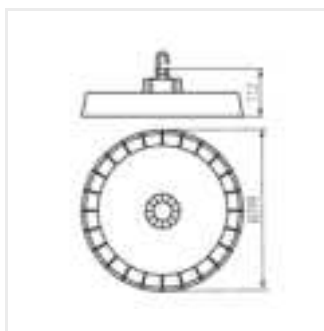

HB PRO STRONG 150W-NW