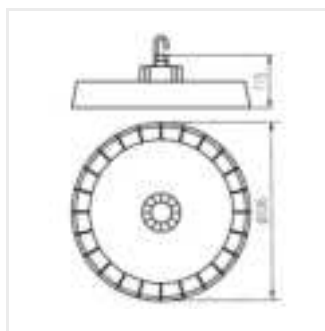

HB PRO STRONG 200W-NW

Akcesoria

38137

HBPHS BRACKET

Wspornik montażowy do oprawy HB PRO STRONG, HBPHS BRACKET (38137)