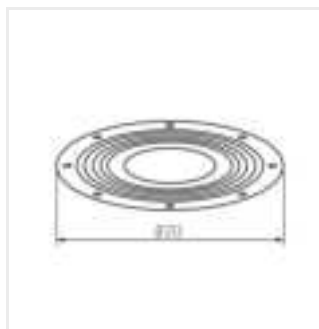

HBPHS LENS 200W 120D

HBPHS GRID 150W

HBPHS GRID 200W

HB PRO STRONG

Akcesorium oprawy high bay

HBPHS BRACKET

HBPHS LENS 150W 60D

HBPHS LENS 150W 120D