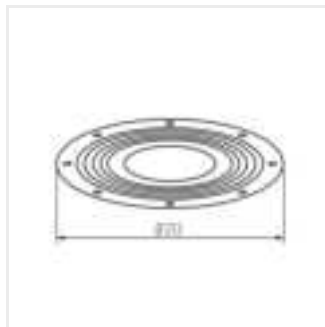

HBPHS LENS 200W 120D

HBPHS GRID 150W

HBPHS GRID 200W

HB PRO STRONG

Akcesorium oprawy high bay

HBPHS BRACKET

HBPHS LENS 150W 60D

HBPHS LENS 150W 120D