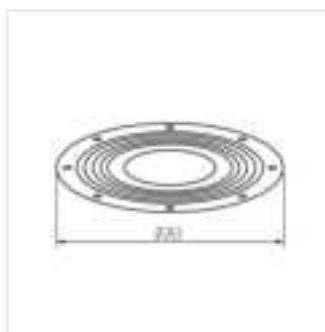

HB PRO STRONG

Akcesorium oprawy high bay

- HBPHS LENS 150W 120D : soczewka do oprawy 150W, kąt świecenia 120°
- HBPHS LENS 200W 60D: soczewka do oprawy 200W, kąt świecenia 60°
- HBPHS LENS 200W 120D: soczewka do oprawy 200W, kąt świecenia 120°

HBPHS LENS 200W 60D

HBPHS LENS 200W 120D

HBPHS GRID 150W

HBPHS GRID 200W

HBPHS BRACKET

HBPHS LENS 150W 60D

HBPHS LENS 150W 120D

HBPHS LENS 200W 60D