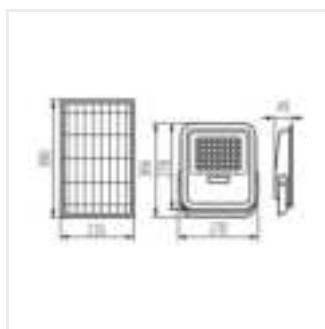

### FL SONE SLR M NW-GR

IP

FL SONE SLR M NW-GR	<b>36606</b>	max 10	max 1200	4000	65
FL SONE SLR L NW-GR	<b>36607</b>	max 15	max 2200	4000	65

Kanlux FL SONE SLR to naświetlacz zasilany energią słoneczną. Do wyboru mamy dwie moce naświetlacza 10 i 15W. Szczelność IP65 sprawia, że naświetlacz jest odporny na warunki atmosferyczne i można go bez obaw używać na zewnątrz. Regulowany adapter to możliwość montażu naświetlacza w dogodnej dla nas pozycji, ponadto panel solarny i naświetlacz możemy zamontować oddzielnie i podłączyć za sobą przewodem zasilającym o długości 200cm. Dla większej wygody do obsługi naświetlacza użyjesz dołączonego pilota.

## FL SONE SLR

Oprawa solarna LED

FL SONE SLR M NW-GR

FL SONE SLR L NW-GR

FL SONE SLR M NW-GR

FL SONE SLR L NW-GR