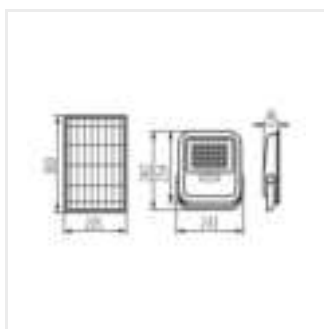

### FL SONE SLR M NW-GR

IP

FL SONE SLR M NW-GR	<b>36606</b>	max 10	max 1200	4000	65
FL SONE SLR L NW-GR	<b>36607</b>	max 15	max 2200	4000	65

Kanlux FL SONE SLR to naświetlacz zasilany energią słoneczną. Do wyboru mamy dwie moce naświetlacza 10 i 15W. Szczelność IP65 sprawia, że naświetlacz jest odporny na warunki atmosferyczne i można go bez obaw używać na zewnątrz. Regulowany adapter to możliwość montażu naświetlacza w dogodnej dla nas pozycji, ponadto panel solarny i naświetlacz możemy zamontować oddzielnie i podłączyć za sobą przewodem zasilającym o długości 200cm. Dla większej wygody do obsługi naświetlacza użyjesz dołączonego pilota.

## FL SONE SLR

Oprawa solarna LED

FL SONE SLR M NW-GR

FL SONE SLR L NW-GR

FL SONE SLR M NW-GR

FL SONE SLR L NW-GR