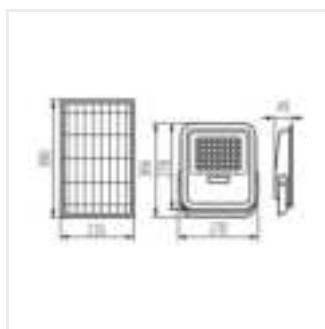

FL SONE SLR

Oprawa solarna LED

IP
65

EA
SY
Installation

FL SONE SLR M NW-GR

IP

FL SONE SLR M NW-GR	36606	max 10	max 1200	4000	65
FL SONE SLR L NW-GR	36607	max 15	max 2200	4000	65

Kanlux FL SONE SLR to naświetlacz zasilany energią słoneczną. Do wyboru mamy dwie moce naświetlacza 10 i 15W. Szczelność IP65 sprawia, że naświetlacz jest odporny na warunki atmosferyczne i można go bez obaw używać na zewnątrz. Regulowany adapter to możliwość montażu naświetlacza w dogodnej dla nas pozycji, ponadto panel solarny i naświetlacz możemy zamontować oddzielnie i podłączyć za sobą przewodem zasilającym o długości 200cm. Dla większej wygody do obsługi naświetlacza użyjesz dołączonego pilota.

- Materiał obudowy: ABS
- Materiał klosza: szkło

FL SONE SLR

Oprawa solarna LED

FL SONE SLR M NW-GR

FL SONE SLR L NW-GR

FL SONE SLR M NW-GR

FL SONE SLR L NW-GR