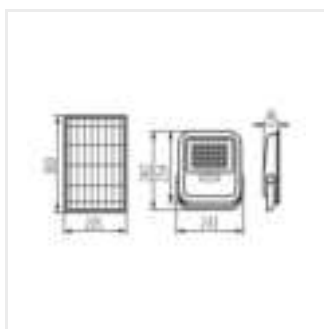

FL SONE SLR

Oprawa solarna LED

IP
65

EA
SY
Installation

FL SONE SLR M NW-GR

IP

FL SONE SLR M NW-GR	36606	max 10	max 1200	4000	65
FL SONE SLR L NW-GR	36607	max 15	max 2200	4000	65

Kanlux FL SONE SLR to naświetlacz zasilany energią słoneczną. Do wyboru mamy dwie moce naświetlacza 10 i 15W. Szczelność IP65 sprawia, że naświetlacz jest odporny na warunki atmosferyczne i można go bez obaw używać na zewnątrz. Regulowany adapter to możliwość montażu naświetlacza w dogodnej dla nas pozycji, ponadto panel solarny i naświetlacz możemy zamontować oddzielnie i podłączyć za sobą przewodem zasilającym o długości 200cm. Dla większej wygody do obsługi naświetlacza użyjesz dołączonego pilota.

- Materiał obudowy: ABS
- Materiał klosza: szkło

FL SONE SLR

Oprawa solarna LED

FL SONE SLR M NW-GR

FL SONE SLR L NW-GR

FL SONE SLR M NW-GR

FL SONE SLR L NW-GR