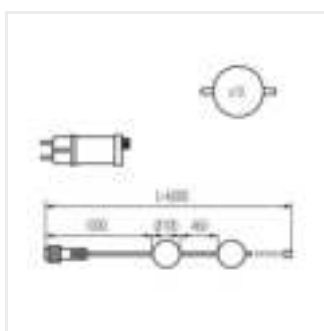

STONO MILK GRL 6M LED