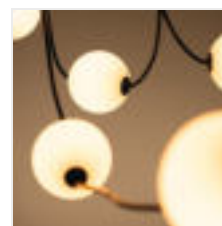

## STONO MILK GRL

Girlanda świetlna

IP  
67

DE  
CO  
RI  
function

EA  
SY  
TO USE

 220-240 AC	 50	 ≥25000	 360°	 80		
 IP 44/67		 -20÷40		 1	 0,1m	 72
 180° DC						

STONO MILK GRL 6M LED

STONO MILK GRL 6M LED **38031** max 10 10 x max 35 2500

Girlanda oświetleniowa Kanlux STONO MILK GRL to wręcz magiczna dekoracja, która sprawia, że każdy ogród czy taras zamienia się w krainę światła. Z dziesięcioma kulami świetlnymi na długim przewodzie, ta cudowna girlanda tworzy wyjątkowy efekt wizualny. Wykonana z najwyższej jakości materiałów (wytrzymały klosz z PE) oczaruje Cię trwałym i efektownym światłem. Możliwość montażu w dowolnej orientacji daje swobodę w kreowaniu nieograniczonych aranżacji świetlnych. Dzięki wysokiemu stopniowi ochrony IP67, jest odporna na kaprysy pogody. Idealna do oświetlenia ogrodów, tarasów czy balkonów, jak również do tworzenia przytulnej atmosfery w restauracjach, ogródkach letnich czy salach bankietowych. Zasilana poprzez podłączenie do kontaktu, ta cudowna girlanda zapewnia wygodę użytkowania i sprawia, że każdy moment w jej świetle staje się magiczny.