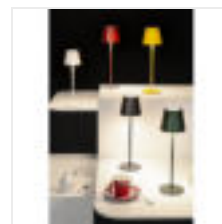

INITA LED IP54

Lampa stołowa LED

INITA LED IP54 GN

INITA LED IP54 GN	36320	max 1,2	max 165	3000	zielony
INITA LED IP54 B	36321	max 1,2	max 165	3000	czarny
INITA LED IP54 R	36322	max 1,2	max 165	3000	czerwony
INITA LED IP54 Y	36323	max 1,2	max 165	3000	żółty
INITA LED IP54 W	36324	max 1,2	max 165	3000	biały
INITA LED IP54 BR	36325	max 1,2	max 165	3000	brązowy
INITA LED IP54 GR	36326	max 1,2	max 165	3000	szary

Kanlux INITA LED to nowy typ multifunkcyjnej, bezprzewodowej lampy stołowej. Metalowy korpus, delikatna, matowa tekstura i jednolity kolor to tylko niektóre jej walory. Lampkę Kanlux INITA obsłużysz za pomocą jednego przycisku (włącz/wyłącz/funkcja ściemniania) i naładujesz za pomocą portu USB. Tę lampkę możesz ze sobą zabrać także na taras czy do ogrodu dzięki szczelności IP54. Lampę stołową Kanlux INITA szybko i prosto złożysz, a także rozłożysz i zmieścisz do bagażu - jeżeli będziesz chciał ją zabrać w podróż.

- Materiał obudowy: metal
- Materiał klosza: stop aluminium

INITA LED IP54

Lampa stołowa LED

INITA LED IP54 GN

INITA LED IP54 B

INITA LED IP54 R

INITA LED IP54 Y

INITA LED IP54 W