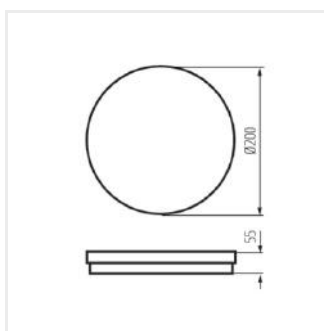

BENO ECO 12W CCT O W