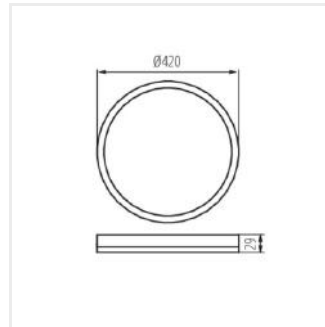

AZPO LED 11,8W-NW-O-B

AZPO LED 18,5W-NW-O-W

AZPO LED 18,5W-NW-O-B

AZPO LED

Plafoniera LED

AZPO LED 22W-NW-O-W

AZPO LED 22W-NW-O-B

AZPO LED 12,3W-NW-L-W