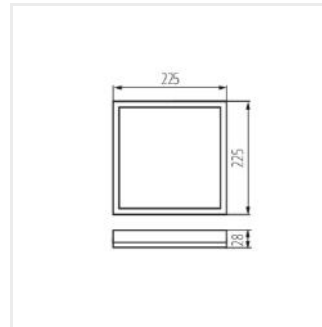

AZPO LED 11,8W-NW-O-B

AZPO LED 18,5W-NW-O-W

AZPO LED 18,5W-NW-O-B

AZPO LED

Plafoniera LED

AZPO LED 22W-NW-O-W

AZPO LED 22W-NW-O-B

AZPO LED 12,3W-NW-L-W