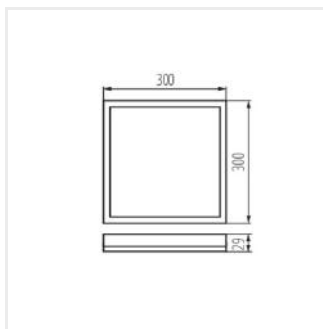

AZPO LED 17,5W-NW-L-W