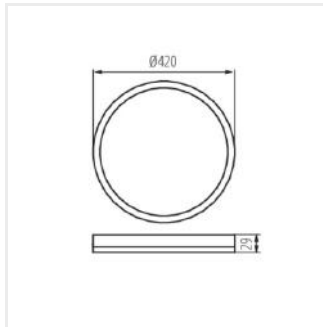

AZPO LED 11,8W-NW-O-B

AZPO LED 18,5W-NW-O-W

AZPO LED 18,5W-NW-O-B

AZPO LED

Plafoniera LED

AZPO LED 22W-NW-O-W

AZPO LED 22W-NW-O-B

AZPO LED 12,3W-NW-L-W