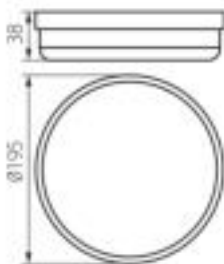

Materiał obudowy: tworzywo sztuczne

Rodzaj przyłącza: kostka samozaciskowa

Zakres przekrojów stosowanych przewodów [mm²]: 0,5-2,5

Stopień IP: 54

DANE LOGISTYCZNE:

Jednostka miary: sztuka

Jak pakowane: 40

Ilość sztuk w opakowaniu pośrednim: 1

Ilość sztuk w opakowaniu zbiorczym: 40

Masa jednostkowa netto [g]: 190

Gramatura [g]: 222

Waga sztuki brutto [g]: 191

Długość opakowania jednostkowego [cm]: 19.5

Szerokość opakowania jednostkowego [cm]: 19.5

31498 TOLU O LED 18W-NW-W

Oprawa kanałowa

Wysokość opakowania jednostkowego [cm]: 4

Waga kartonu [kg]: 8.88

Szerokość kartonu [cm]: 42.5

Wysokość kartonu [cm]: 42

Długość kartonu [cm]: 40.5

Objętość kartonu [m³]: 0.072293

Miara (dot 31498) TOLU O LED 18W-NW-W / Krzywa rozkładu światła (Długość fali)

Oprawa Miara (dot 31498) TOLU O LED 18W-NW-W
Lampa TOLU O LED 18W-NW-W