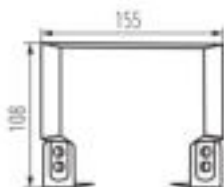

38137 HBPBS BRACKET

Akcesorium oprawy high bay

5905339381378

Kanlux HB PRO STRONG to oprawy typu high-bay, oferujące skuteczność świetlną osiągającą 170 lm/W. Dzięki zastosowanemu zasilaczowi 1-10V z funkcją ściemniania, umożliwiającą płynną regulację natężenia światła a także możliwość manualnej regulacji mocy oprawy na poziomach: 100%, 75% i 50% zyskasz jeszcze większą kontrolę nad oświetleniem. Kanlux HB PRO STRONG w wersji 200W generuje strumień świetlny wynoszący 34000 lm, który zapewni widoczność nawet w dużych przestrzeniach.

Długość opakowania jednostkowego [cm]: 10

Szerokość opakowania jednostkowego [cm]: 16

Wysokość opakowania jednostkowego [cm]: 3.5

Waga kartonu [kg]: 18.69

Szerokość kartonu [cm]: 34

Wysokość kartonu [cm]: 15.5

Długość kartonu [cm]: 34

Objętość kartonu [m³]: 0.017918

INFORMACJE DODATKOWE:

- HBPBS BRACKET: wspornik montażowy do oprawy 150W, 200W