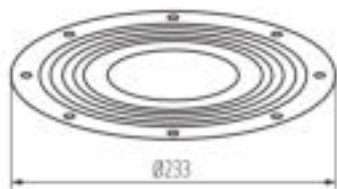

38138 HBPHS LENS 150W 60D

Akcesorium oprawy high bay

5905339381385

Kanlux HB PRO STRONG to oprawy typu high-bay, oferujące skuteczność świetlną osiągającą 170 lm/W. Dzięki zastosowanemu zasilaczowi 1-10V z funkcją ściemniania, umożliwiającą płynną regulację natężenia światła a także możliwość manualnej regulacji mocy oprawy na poziomach: 100%, 75% i 50% zyskasz jeszcze większą kontrolę nad oświetleniem. Kanlux HB PRO STRONG w wersji 200W generuje strumień świetlny wynoszący 34000 lm, który zapewni widoczność nawet w dużych przestrzeniach.

Długość kartonu [cm]: 34

Objętość kartonu [m³]: 0.017918

INFORMACJE DODATKOWE:

- HBPHS LENS 150W 60D: soczewka do oprawy 150W, kąt świecenia 60°