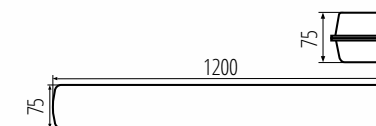

Kanlux

Kanlux MAH PRO

 38140 MAH PRO 38W 12R-NW	22W	3750	50 000h
	27,5W	4550	
	34,5W	5600	
	38W	6100	
38141 MAH PRO 52W 15R-NW	29,5W	5000	50 000h
	37W	6200	
	44,5W	7300	
	52W	8400	
 38142 MAH PRO Y 38W 12R-NW	22W	3750	100 000h
	27,5W	4550	
	34,5W	5600	
	38W	6100	
38143 MAH PRO Y 52W 15R-NW	29,5W	5000	100 000h
	37W	6200	
	44,5W	7300	
	52W	8400	

AKCESORIA

38144 MAH PRO SENSOR

napięcie znamionowe: **220-240 AC**
materiał i kolor obudowy: **poliwęglan, szary**
materiał klosza: **poliwęglan**
materiał klipsów: **stal nierdzewna**
barwa światła: **biała /4000K/**

MAH PRO 38W 12R-NW
MAH PRO Y 38W 12R-NW