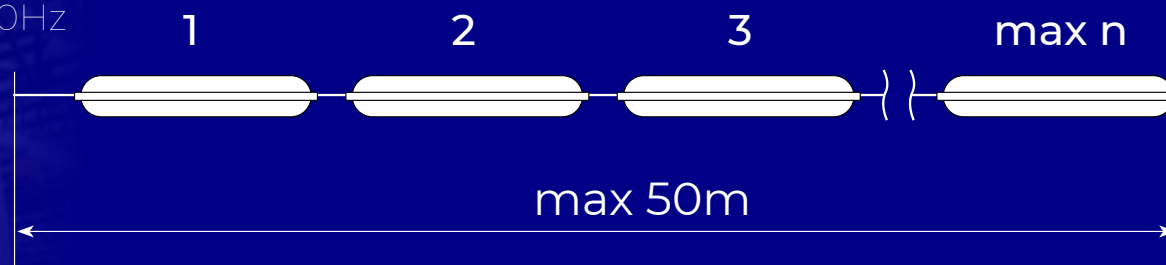

Kanlux

Kanlux MAH PRO

Możliwość przelotowego
łączenia w linie

220-240V~
50Hz