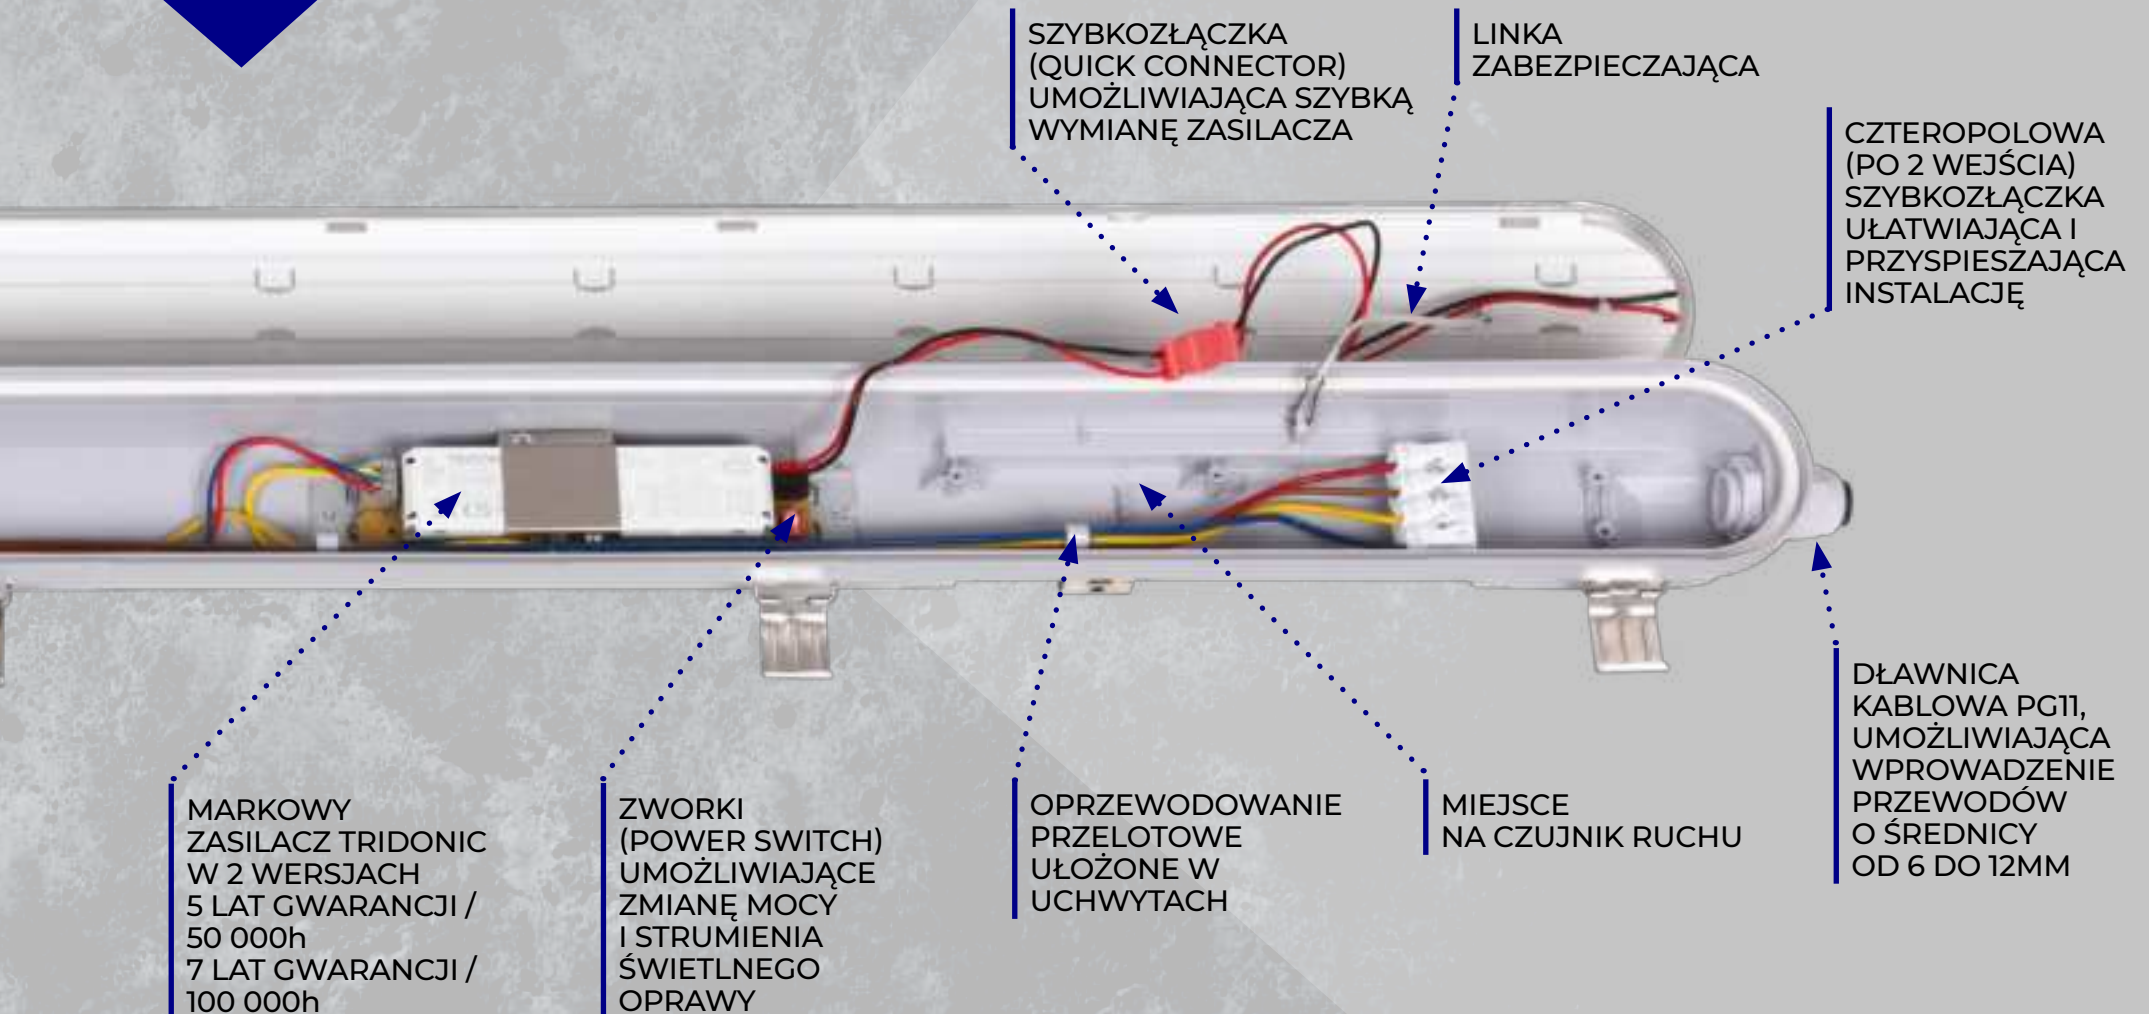

Kanlux

Kanlux MAH PRO

SZYBKOZŁĄCZKA
(QUICK CONNECTOR)
UMOŻLIWIAJĄCA SZYBKĄ
WYMIANĘ ZASILACZA

LINKA
ZABEZPIECZAJĄCA

CZTEROPOŁOWA
(PO 2 WEJŚCIA)
SZYBKOZŁĄCZKA
UŁATWIAJĄCA I
PRZYSPIESZAJĄCA
INSTALACJĘ

MARKOWY
ZASILACZ TRIDONIC
W 2 WERSJACH
5 LAT GWARANCJI /
50 000h
7 LAT GWARANCJI /
100 000h

ZWORKI
(POWER SWITCH)
UMOŻLIWIAJĄCE
ZMIANĘ MOCY
I STRUMIENIA
ŚWIETLNEGO
OPRAWY

OPRZEWODOWANIE
PRZELOTOWE
UŁOŻONE W
UCHWYTACH

MIEJSCE
NA CZUJNIK RUCHU

DŁAWNICA
KABLOWA PG11,
UMOŻLIWIAJĄCA
WPROWADZENIE
PRZEWODÓW
O ŚREDNICY
OD 6 DO 12MM