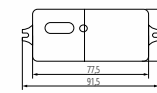

Kanlux

Kanlux MAH PRO

 38140 MAH PRO 38W 12R-NW	22W	3750	50 000h
	27,5W	4550	
	34,5W	5600	
	38W	6100	
38141 MAH PRO 52W 15R-NW	29,5W	5000	50 000h
	37W	6200	
	44,5W	7300	
	52W	8400	
 38142 MAH PRO Y 38W 12R-NW	22W	3750	100 000h
	27,5W	4550	
	34,5W	5600	
	38W	6100	
38143 MAH PRO Y 52W 15R-NW	29,5W	5000	100 000h
	37W	6200	
	44,5W	7300	
	52W	8400	

AKCESORIA

38144 MAH PRO SENSOR

napięcie znamionowe: **220-240 AC**
materiał i kolor obudowy: **poliwęglan, szary**
materiał klosza: **poliwęglan**
materiał klipsów: **stal nierdzewna**
barwa światła: **biała /4000K/**

MAH PRO SENSOR