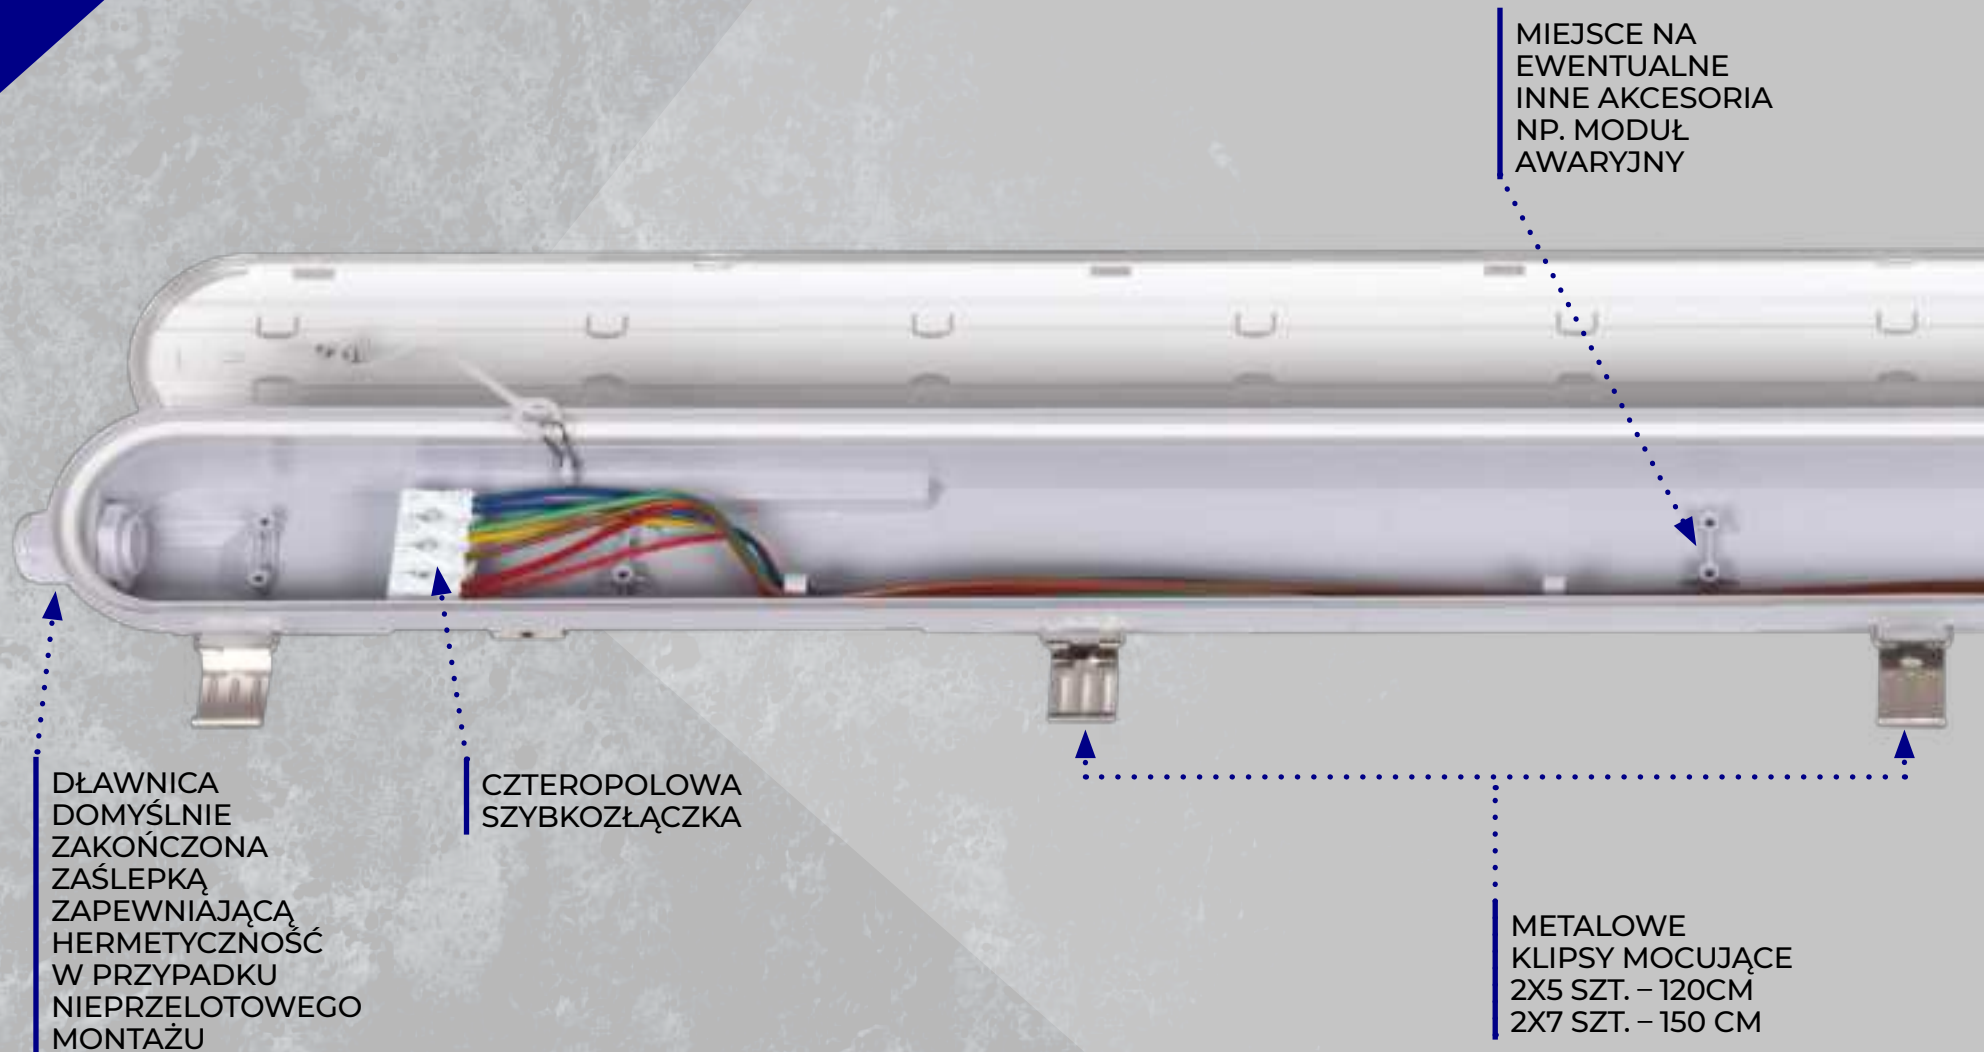

Kanlux

Kanlux MAH PRO