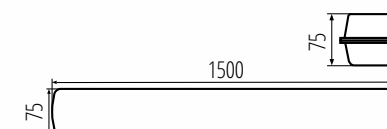

MAH PRO 52W 15R-NW
MAH PRO Y 52W 15R-NW