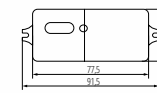

Kanlux

Kanlux MAH PRO

38140 MAH PRO 38W 12R-NW	22W	3750	50 000h
	27,5W	4550	
	34,5W	5600	
	38W	6100	
38141 MAH PRO 52W 15R-NW	29,5W	5000	50 000h
	37W	6200	
	44,5W	7300	
	52W	8400	
38142 MAH PRO Y 38W 12R-NW	22W	3750	100 000h
	27,5W	4550	
	34,5W	5600	
	38W	6100	
38143 MAH PRO Y 52W 15R-NW	29,5W	5000	100 000h
	37W	6200	
	44,5W	7300	
	52W	8400	

AKCESORIA

38144 MAH PRO SENSOR

napięcie znamionowe: **220-240 AC**
materiał i kolor obudowy: **poliwęglan, szary**
materiał klosza: **poliwęglan**
materiał klipsów: **stal nierdzewna**
barwa światła: **biała /4000K/**

MAH PRO SENSOR