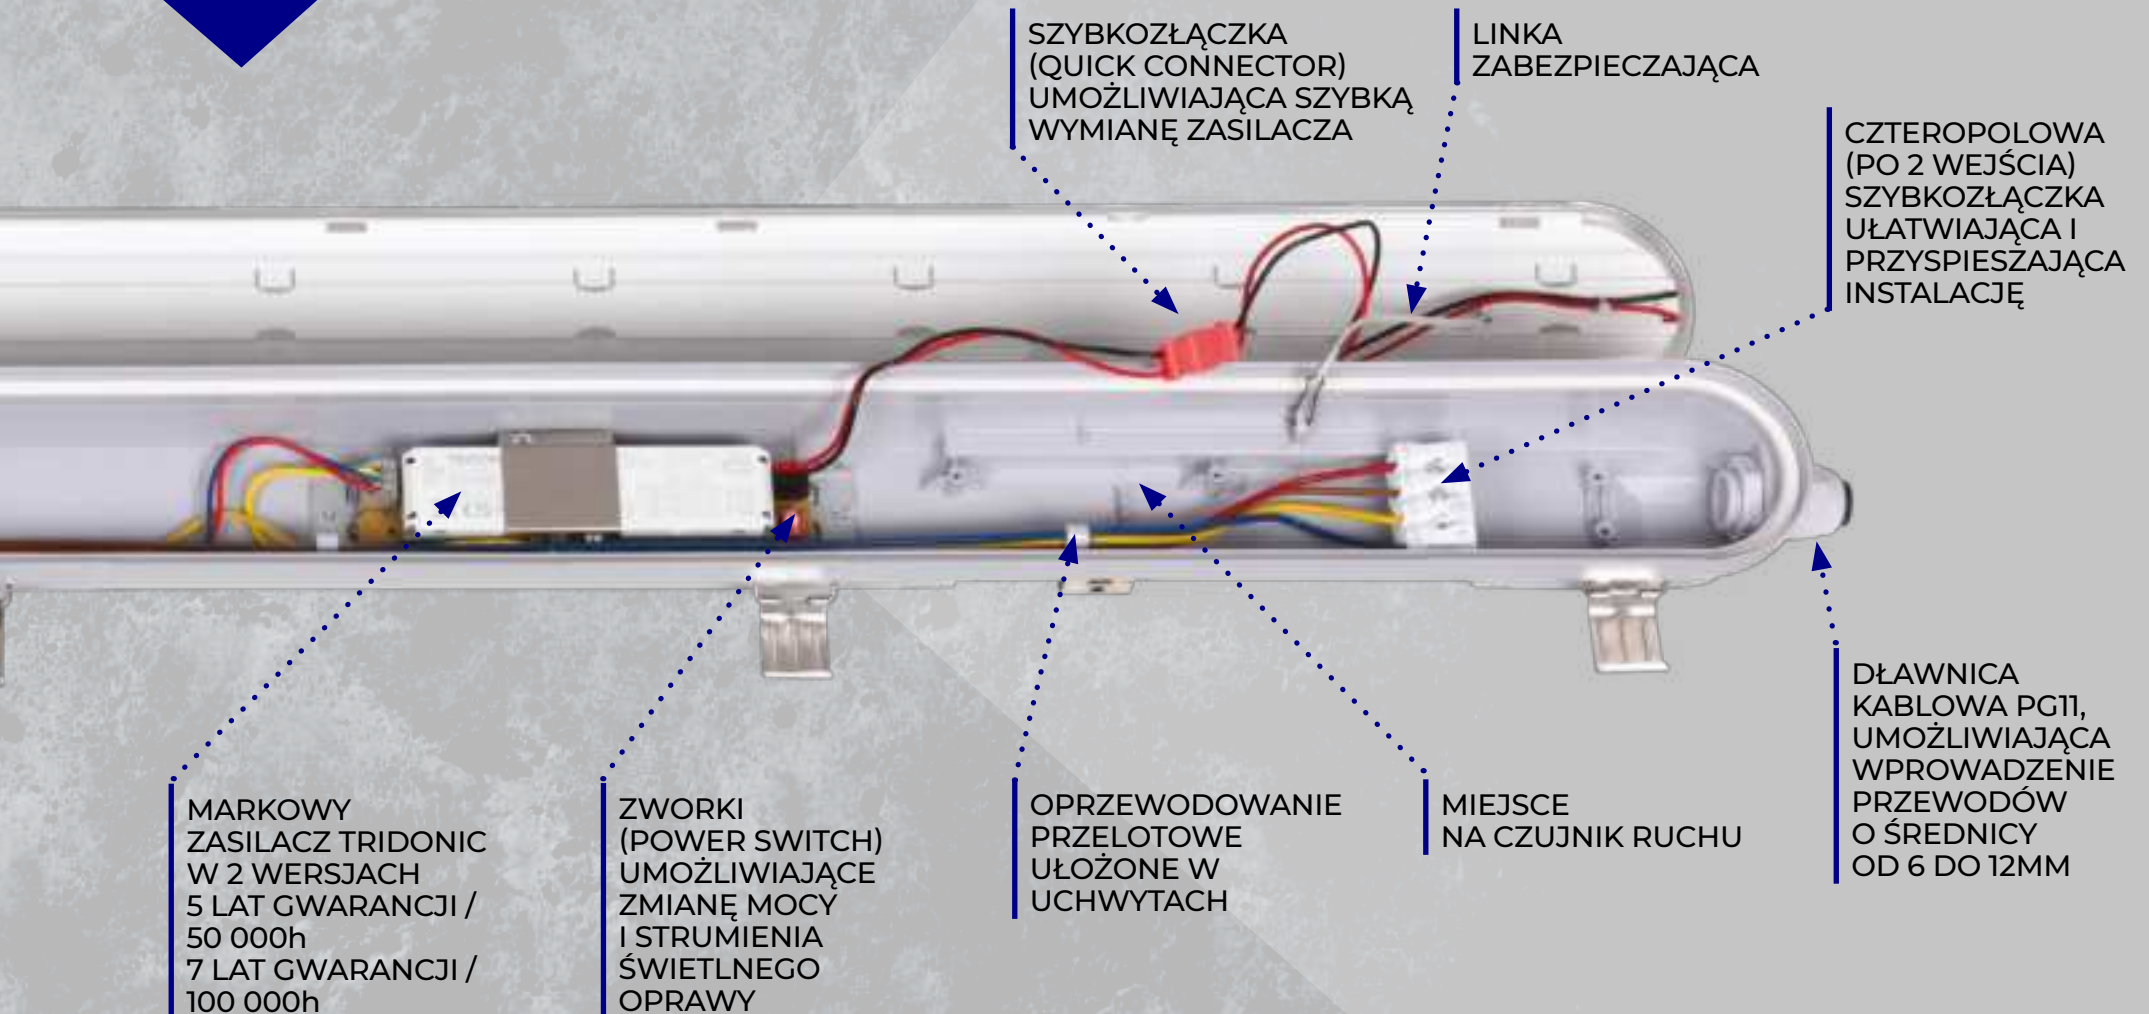

Kanlux

Kanlux MAH PRO