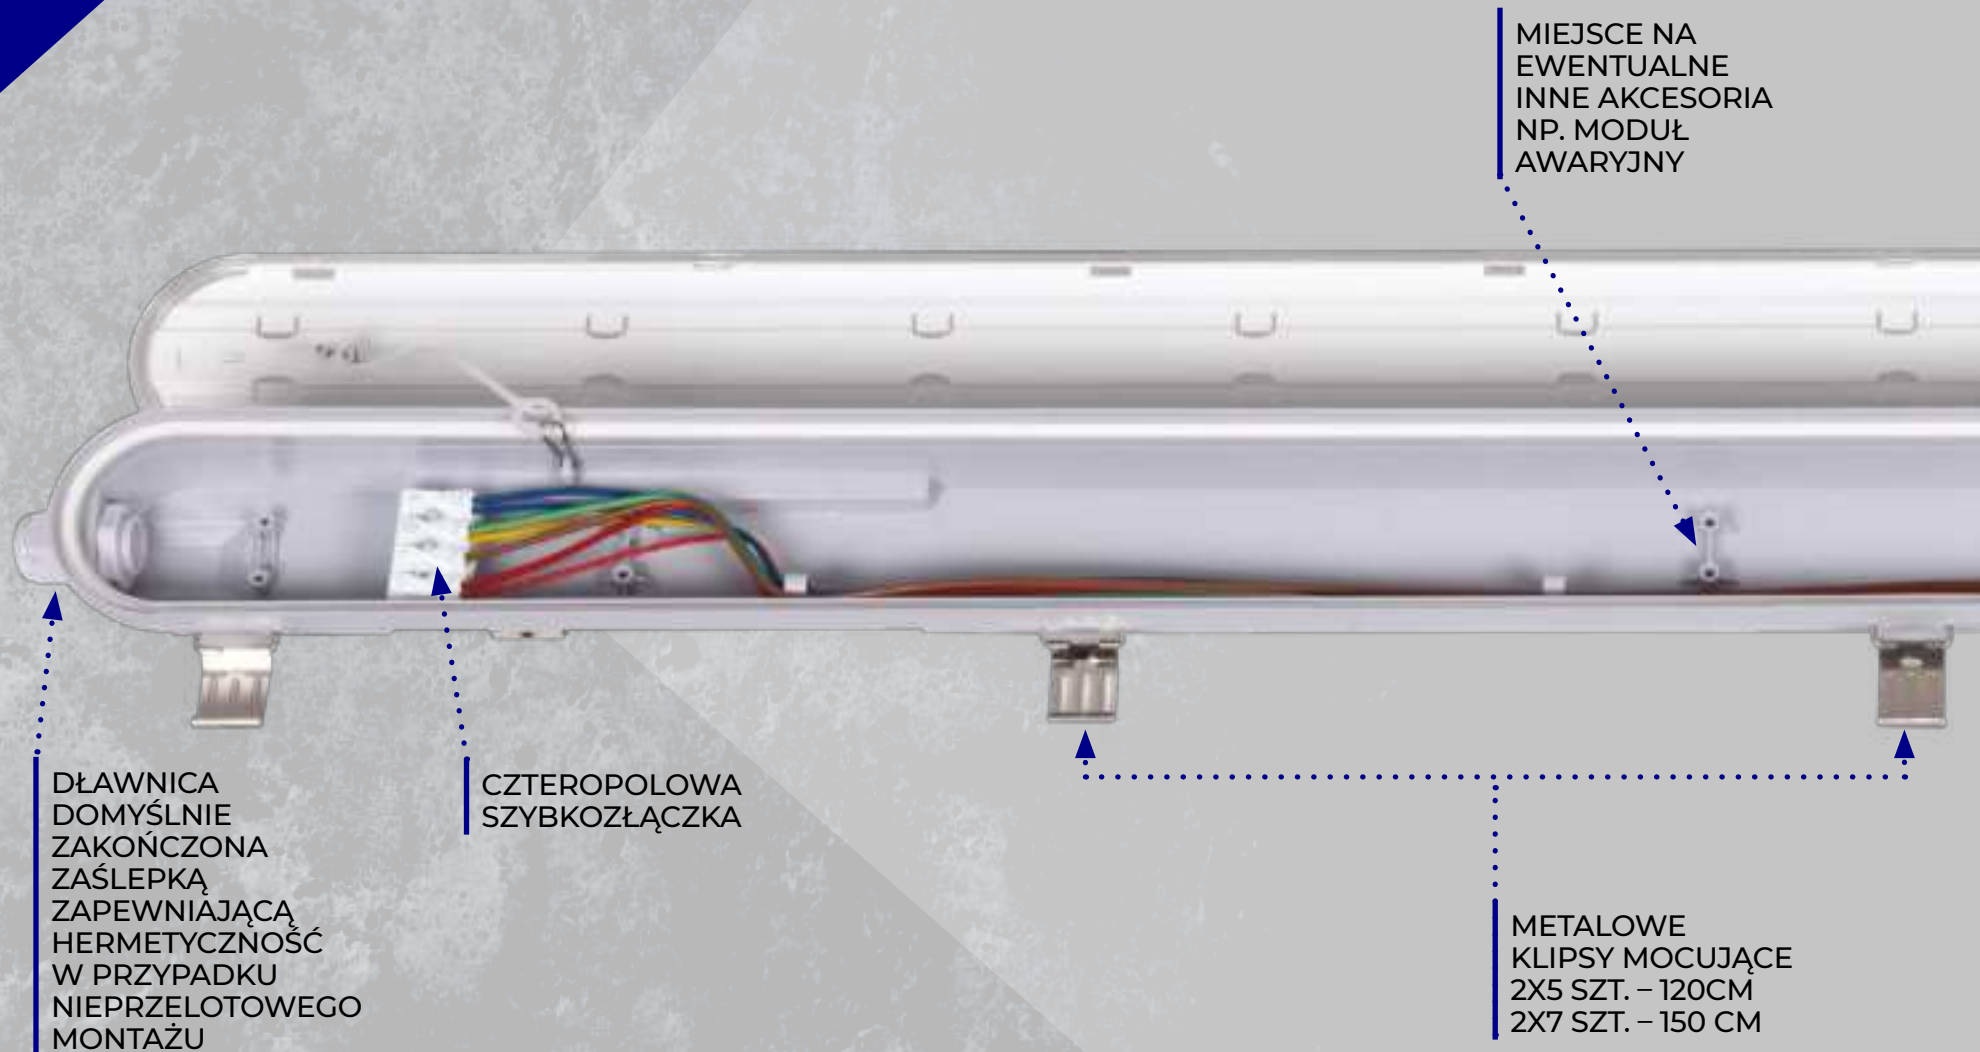

Kanlux

Kanlux MAH PRO