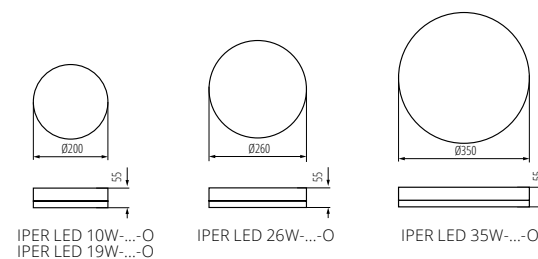

napięcie
znamionowe:
220-240 AC

materiał
obudowy:
PC

trwałość:
50 000h

klasa
ochrony:
II

temperatura
barwowa:
4000K

○	37290	IPER LED 10W-NW-O		10W	1200 lm
○	37291	IPER LED 19W-NW-O		19W	2280 lm
○	37292	IPER LED 26W-NW-O		26W	3120 lm
○	37293	IPER LED 35W-NW-O		35W	4200 lm
□	37294	IPER LED 10W-NW-L		10W	1200 lm
□	37295	IPER LED 19W-NW-L		19W	2280 lm
□	37296	IPER LED 26W-NW-L		26W	3120 lm
□	37297	IPER LED 35W-NW-L		35W	4200 lm
●	37298	IPER LED 10W-NW-O-SE	✓	10W	1200 lm
●	37299	IPER LED 19W-NW-O-SE	✓	19W	2280 lm
●	37300	IPER LED 26W-NW-O-SE	✓	26W	3120 lm
●	37301	IPER LED 35W-NW-O-SE	✓	35W	4200 lm
■	37302	IPER LED 10W-NW-L-SE	✓	10W	1200 lm
■	37303	IPER LED 19W-NW-L-SE	✓	19W	2280 lm
■	37304	IPER LED 26W-NW-L-SE	✓	26W	3120 lm
■	37305	IPER LED 35W-NW-L-SE	✓	35W	4200 lm