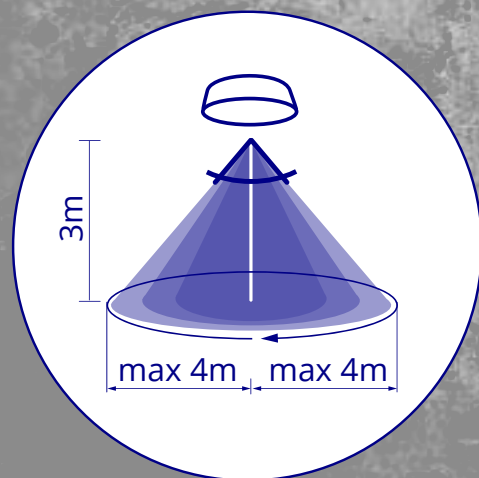

Materiał obudowy:
PC (baza i klosz)

Kanlux

Kanlux IPER LED

Dwa kształty:

kwadratowy (L) i okrągły (O)

Cztery moce:

10W, 19W, 26W, 35W

Dwie wersje oprawy:

ŁATWY MONTAŻ

Montaż na suficie lub na ścianie. Oprawa posiada element mocujący, w który wsuwa się podłączoną oprawę.

SZYBKA I BEZPROBLEMOWA INSTALACJA

Zastosowanie dławnicy i szybkozłączki ułatwia i przyspiesza instalację oprawy.