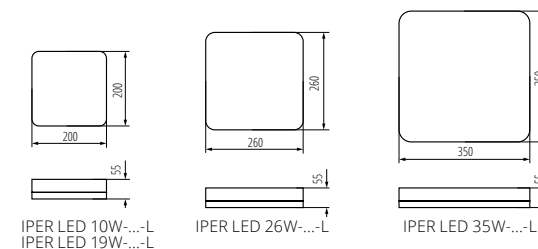

napięcie
znamionowe:
220-240 AC

materiał
obudowy:
PC

trwałość:
50 000h

klasa
ochrony:
II

temperatura
barwowa:
4000K

○	37290	IPER LED 10W-NW-O		10W	1200 lm
○	37291	IPER LED 19W-NW-O		19W	2280 lm
○	37292	IPER LED 26W-NW-O		26W	3120 lm
○	37293	IPER LED 35W-NW-O		35W	4200 lm
□	37294	IPER LED 10W-NW-L		10W	1200 lm
□	37295	IPER LED 19W-NW-L		19W	2280 lm
□	37296	IPER LED 26W-NW-L		26W	3120 lm
□	37297	IPER LED 35W-NW-L		35W	4200 lm
●	37298	IPER LED 10W-NW-O-SE	✓	10W	1200 lm
●	37299	IPER LED 19W-NW-O-SE	✓	19W	2280 lm
●	37300	IPER LED 26W-NW-O-SE	✓	26W	3120 lm
●	37301	IPER LED 35W-NW-O-SE	✓	35W	4200 lm
■	37302	IPER LED 10W-NW-L-SE	✓	10W	1200 lm
■	37303	IPER LED 19W-NW-L-SE	✓	19W	2280 lm
■	37304	IPER LED 26W-NW-L-SE	✓	26W	3120 lm
■	37305	IPER LED 35W-NW-L-SE	✓	35W	4200 lm