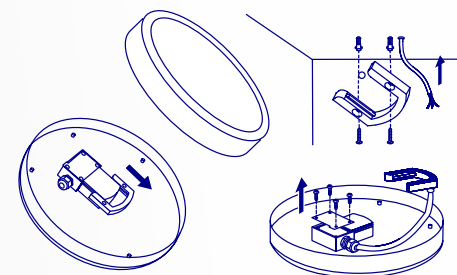

bez czujnika oraz
z czujnikiem ruchu

Kanlux

Kanlux IPER LED

Mikrofalowy czujnik ruchu:

Oprawa wyposażona w czujnik ruchu posiada optymalnie zaprogramowane nastawy sensora, dla jeszcze większego komfortu użytkowania.

ŁATWY MONTAŻ

Montaż na suficie lub na ścianie. Oprawa posiada element mocujący, w który wsuwa się podłączoną oprawę.

SZYBKA I BEZPROBLEMOWA INSTALACJA

Zastosowanie dławnicy i szybkozłączki ułatwia i przyspiesza instalację oprawy.