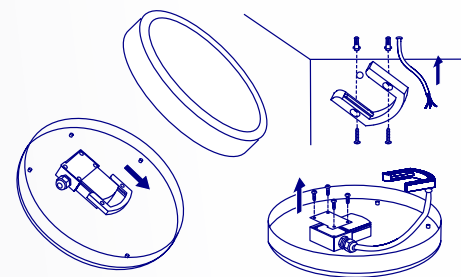

Wysoka odporność
na wnikanie wody
i ciał stałych
- **stopień ochrony**
IP65 plafonier IPER LED

Oprawy IPER LED cechuje
najwyższa **odporność**
mechaniczna
na poziomie IK10

Materiał obudowy:
PC (baza i klosz)

Kanlux

Kanlux IPER LED

Dwa kształty:

kwadratowy (L) i okrągły (O)

Cztery moce:

10W, 19W, 26W, 35W

Dwie wersje oprawy:

bez czujnika oraz
z czujnikiem ruchu

Kanlux

EASY installation

Kanlux IPER LED

Mikrofalowy czujnik ruchu:

Oprawa wyposażona w czujnik ruchu posiada optymalnie zaprogramowane nastawy sensora, dla jeszcze większego komfortu użytkowania.

ŁATWY MONTAŻ

Montaż na suficie lub na ścianie. Oprawa posiada element mocujący, w który wsuwa się podłączoną oprawę.

SZYBKA I BEZPROBLEMOWA INSTALACJA

Zastosowanie dławnicy i szybkozłączki ułatwia i przyspiesza instalację oprawy.