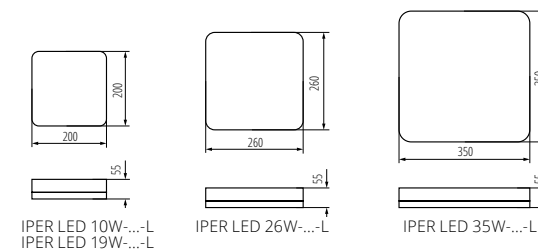

37293
37301

37292
37300

37291
37299

37290
37298

37297
37305

37296
37304

37295
37303

37294
37302

napięcie
znamionowe:
220-240 AC

materiał
obudowy:
PC

trwałość:
50 000h

klasa
ochrony:
II

temperatura
barwowa:
4000K

MIKROFALOWY CZUJNIK RUCHU

○	37290	IPER LED 10W-NW-O		10W	1200 lm
○	37291	IPER LED 19W-NW-O		19W	2280 lm
○	37292	IPER LED 26W-NW-O		26W	3120 lm
○	37293	IPER LED 35W-NW-O		35W	4200 lm
□	37294	IPER LED 10W-NW-L		10W	1200 lm
□	37295	IPER LED 19W-NW-L		19W	2280 lm
□	37296	IPER LED 26W-NW-L		26W	3120 lm
□	37297	IPER LED 35W-NW-L		35W	4200 lm
●	37298	IPER LED 10W-NW-O-SE	✓	10W	1200 lm
●	37299	IPER LED 19W-NW-O-SE	✓	19W	2280 lm
●	37300	IPER LED 26W-NW-O-SE	✓	26W	3120 lm
●	37301	IPER LED 35W-NW-O-SE	✓	35W	4200 lm
■	37302	IPER LED 10W-NW-L-SE	✓	10W	1200 lm
■	37303	IPER LED 19W-NW-L-SE	✓	19W	2280 lm
■	37304	IPER LED 26W-NW-L-SE	✓	26W	3120 lm
■	37305	IPER LED 35W-NW-L-SE	✓	35W	4200 lm