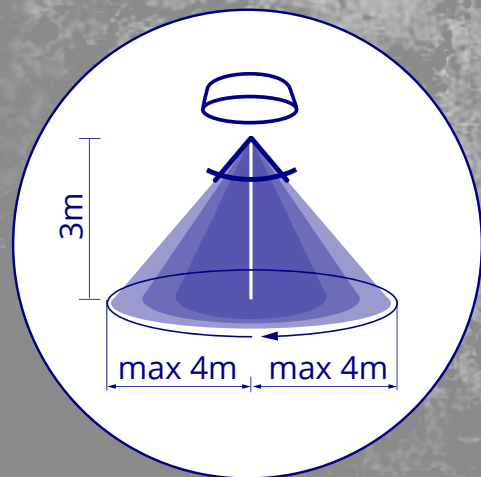

Kanlux

Kanlux IPER LED

Dwa kształty:

kwadratowy (L) i okrągły (O)

Cztery moce:

10W, 19W, 26W, 35W

Dwie wersje oprawy:

bez czujnika oraz
z czujnikiem ruchu

Montaż na suficie lub na ścianie. Oprawa posiada element mocujący, w który wsuwa się podłączoną oprawę.

SZYBKA I BEZPROBLEMOWA INSTALACJA

Zastosowanie dławnicy i szybkozłączki ułatwia i przyspiesza instalację oprawy.