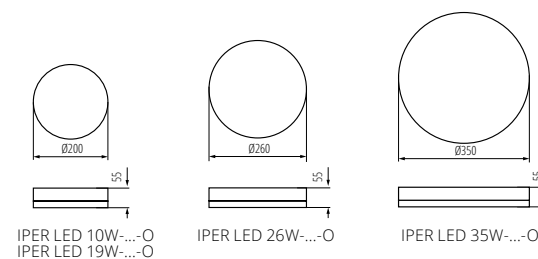

37293
37301

37292
37300

37291
37299

37290
37298

37297
37305

37296
37304

37295
37303

37294
37302

napięcie
znamionowe:
220-240 AC

materiał
obudowy:
PC

trwałość:
50 000h

klasa
ochrony:
II

temperatura
barwowa:
4000K

MIKROFALOWY CZUJNIK RUCHU

○	37290	IPER LED 10W-NW-O		10W	1200 lm
○	37291	IPER LED 19W-NW-O		19W	2280 lm
○	37292	IPER LED 26W-NW-O		26W	3120 lm
○	37293	IPER LED 35W-NW-O		35W	4200 lm
□	37294	IPER LED 10W-NW-L		10W	1200 lm
□	37295	IPER LED 19W-NW-L		19W	2280 lm
□	37296	IPER LED 26W-NW-L		26W	3120 lm
□	37297	IPER LED 35W-NW-L		35W	4200 lm
●	37298	IPER LED 10W-NW-O-SE	✓	10W	1200 lm
●	37299	IPER LED 19W-NW-O-SE	✓	19W	2280 lm
●	37300	IPER LED 26W-NW-O-SE	✓	26W	3120 lm
●	37301	IPER LED 35W-NW-O-SE	✓	35W	4200 lm
■	37302	IPER LED 10W-NW-L-SE	✓	10W	1200 lm
■	37303	IPER LED 19W-NW-L-SE	✓	19W	2280 lm
■	37304	IPER LED 26W-NW-L-SE	✓	26W	3120 lm
■	37305	IPER LED 35W-NW-L-SE	✓	35W	4200 lm