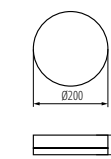

IPER LED 10W-...-O
IPER LED 19W-...-O