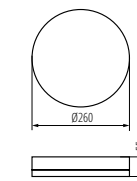

IPER LED 26W-...-O