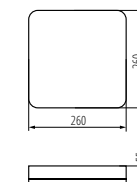

IPER LED 26W-...-O

IPER LED 26W-...-L