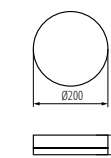

IPER LED 10W-...-O
IPER LED 19W-...-O