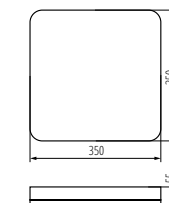

IPER LED 35W-...-O

IPER LED 35W-...-L