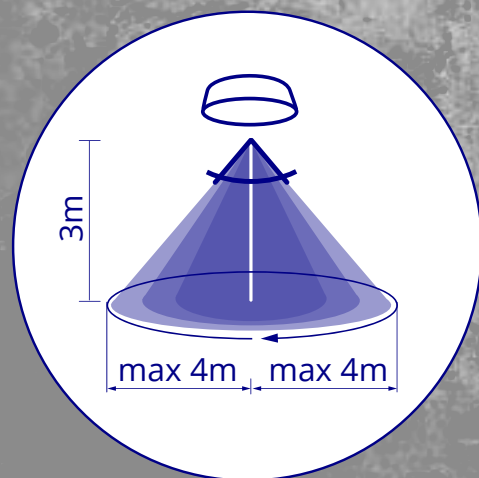

Kanlux

Kanlux IPER LED

Mikrofalowy czujnik ruchu:

Oprawa wyposażona w czujnik ruchu posiada optymalnie zaprogramowane nastawy sensora, dla jeszcze większego komfortu użytkowania.

ŁATWY MONTAŻ

Montaż na suficie lub na ścianie. Oprawa posiada element mocujący, w który wsuwa się podłączoną oprawę.

SZYBKA I BEZPROBLEMOWA INSTALACJA

Zastosowanie dławnicy i szybkozłączki ułatwia i przyspiesza instalację oprawy.