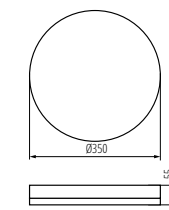

IPER LED 35W-...-O