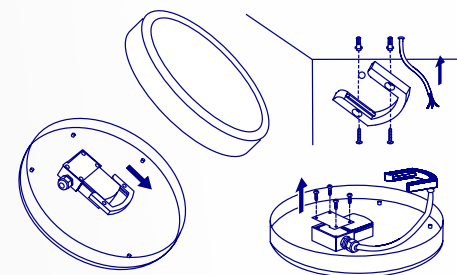

Wysoka odporność
na wnikanie wody
i ciał stałych
- **stopień ochrony**
IP65 plafonier IPER LED

Oprawy IPER LED cechuje
najwyższa **odporność**
mechaniczna
na poziomie IK10

Materiał obudowy:
PC (baza i klosz)

Kanlux

Kanlux IPER LED

Dwa kształty:

kwadratowy (L) i okrągły (O)

Cztery moce:

10W, 19W, 26W, 35W

Dwie wersje oprawy:

bez czujnika oraz
z czujnikiem ruchu

Kanlux

Kanlux IPER LED

Mikrofalowy czujnik ruchu:

Oprawa wyposażona w czujnik ruchu posiada optymalnie zaprogramowane nastawy sensora, dla jeszcze większego komfortu użytkowania.

ŁATWY MONTAŻ

Montaż na suficie lub na ścianie. Oprawa posiada element mocujący, w który wsuwa się podłączoną oprawę.

SZYBKA I BEZPROBLEMOWA INSTALACJA

Zastosowanie dławnicy i szybkozłączki ułatwia i przyspiesza instalację oprawy.

horizontal 360°

45s

50lx

Kanlux

Kanlux IPER LED

Szeroki zakres
zastosowań
i aplikacji