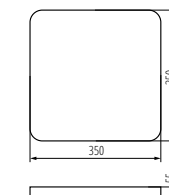

IPER LED 35W-...-O

IPER LED 35W-...-L