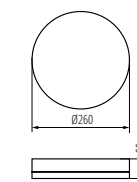

IPER LED 26W-...-O