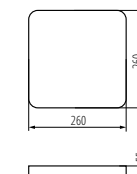

IPER LED 26W-...-O

IPER LED 26W-...-L