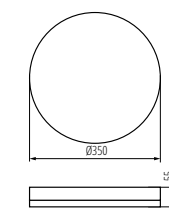

IPER LED 35W-...-O