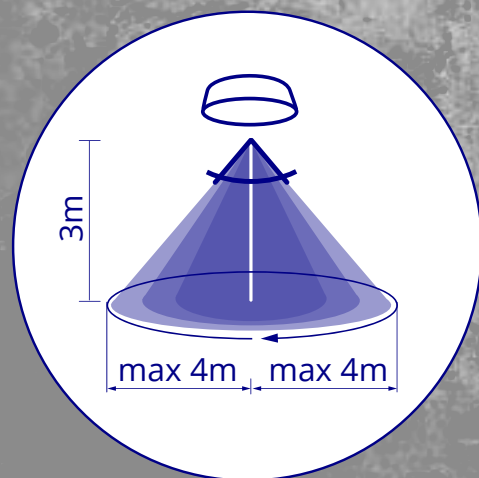

Kanlux

Kanlux IPER LED

Dwa kształty:

kwadratowy (L) i okrągły (O)

Cztery moce:

10W, 19W, 26W, 35W

Dwie wersje oprawy:

bez czujnika oraz
z czujnikiem ruchu

Montaż na suficie lub na ścianie. Oprawa posiada element mocujący, w który wsuwa się podłączoną oprawę.

SZYBKA I BEZPROBLEMOWA INSTALACJA

Zastosowanie dławnicy i szybkozłączki ułatwia i przyspiesza instalację oprawy.