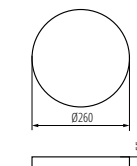

IPER LED 26W-...-O