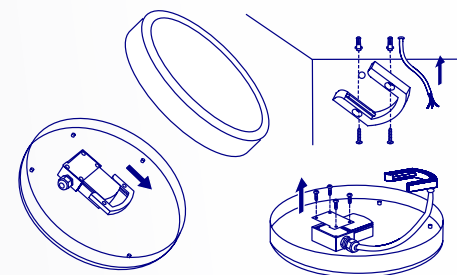

Wysoka odporność
na wnikanie wody
i ciał stałych
- **stopień ochrony**
IP65 plafonier IPER LED

Oprawy IPER LED cechuje
najwyższa **odporność**
mechaniczna
na poziomie IK10

Materiał obudowy:
PC (baza i klosz)

Kanlux

Kanlux IPER LED

Dwa kształty:

kwadratowy (L) i okrągły (O)

Cztery moce:

10W, 19W, 26W, 35W

Dwie wersje oprawy:

bez czujnika oraz
z czujnikiem ruchu

Kanlux

EASY installation

Kanlux IPER LED

Mikrofalowy czujnik ruchu:

Oprawa wyposażona w czujnik ruchu posiada optymalnie zaprogramowane nastawy sensora, dla jeszcze większego komfortu użytkowania.

ŁATWY MONTAŻ

Montaż na suficie lub na ścianie. Oprawa posiada element mocujący, w który wsuwa się podłączoną oprawę.

SZYBKA I BEZPROBLEMOWA INSTALACJA

Zastosowanie dławnicy i szybkozłączki ułatwia i przyspiesza instalację oprawy.