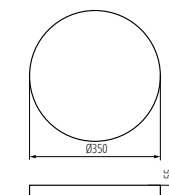

IPER LED 35W-...-O