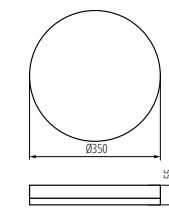

IPER LED 35W-...-O