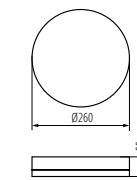

IPER LED 26W-...-O