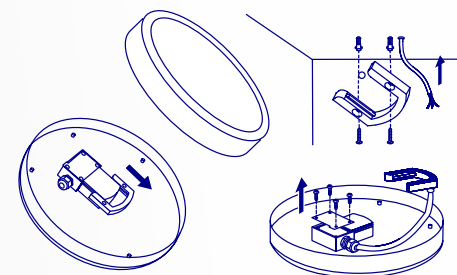

Wysoka odporność
na wnikanie wody
i ciał stałych
- **stopień ochrony**
IP65 plafonier IPER LED

Oprawy IPER LED cechuje
najwyższa **odporność**
mechaniczna
na poziomie IK10

Materiał obudowy:
PC (baza i klosz)

Kanlux

Kanlux IPER LED

Dwa kształty:

kwadratowy (L) i okrągły (O)

Cztery moce:

10W, 19W, 26W, 35W

Dwie wersje oprawy:

bez czujnika oraz
z czujnikiem ruchu

Kanlux

Kanlux IPER LED

Mikrofalowy czujnik ruchu:

Oprawa wyposażona w czujnik ruchu posiada optymalnie zaprogramowane nastawy sensora, dla jeszcze większego komfortu użytkowania.

ŁATWY MONTAŻ

Montaż na suficie lub na ścianie. Oprawa posiada element mocujący, w który wsuwa się podłączoną oprawę.