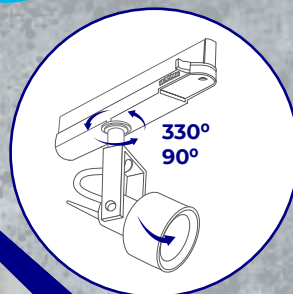

Kanlux

Kanlux ACORD ATL4 /ATL5 GU10

NEW

- **33146**
  ATL4 GU10-B
- **33147**
  ATL4 GU10-W

● Ø57 ■ 70 x max 160mm

- **33148**
  ATL5 GU10-B
- **33149**
  ATL5 GU10-W

● Ø57 ■ 70 x max 170mm

#Szerokość oferty