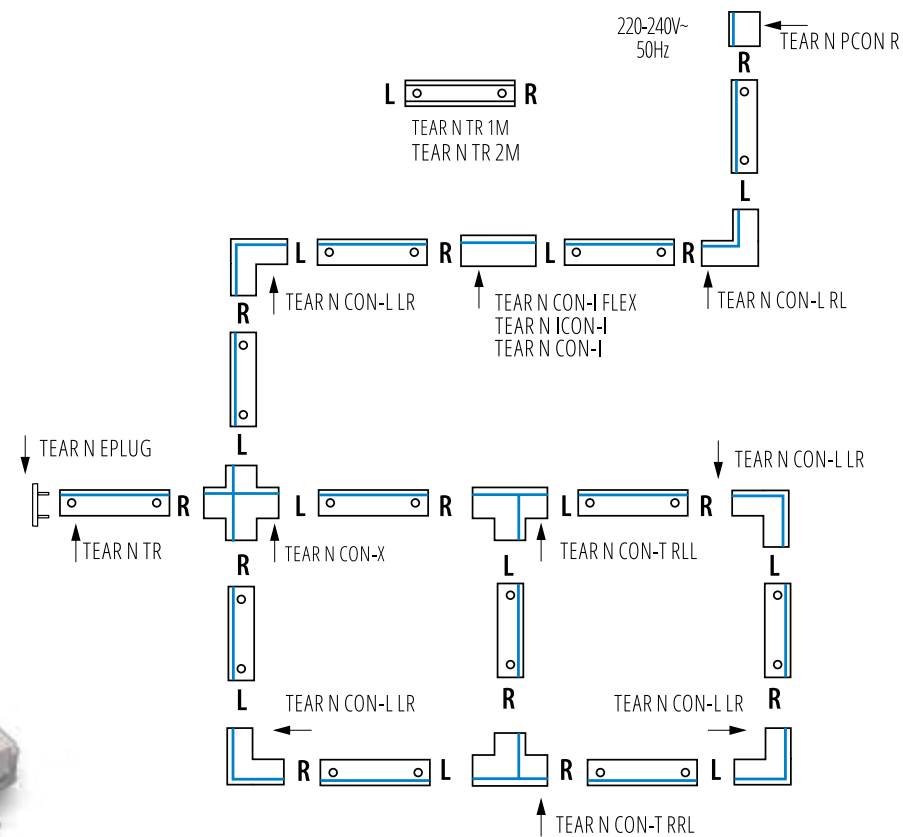

Kanlux TEAR N

Szeroka oferta szyn TEAR N umożliwia zaprojektowanie dowolnego systemu.