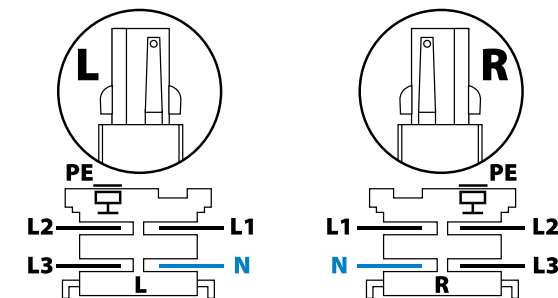

Kanlux TEAR N

Szeroka oferta szyn TEAR N umożliwia zaprojektowanie dowolnego systemu.