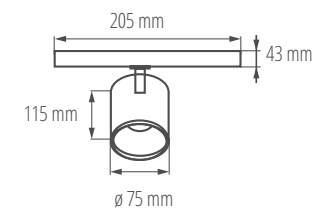

☐	33130 ATL1 18W-930-S6-W	1700lm	3000K
☒	33131 ATL1 18W-930-S6-B	18W	
☐	33132 ATL1 18W-940-S6-W	1800lm	4000K
☒	33133 ATL1 18W-940-S6-B		
☐	33134 ATL1 30W-930-S6-W	2850lm	3000K
☒	33135 ATL1 30W-930-S6-B	30W	
☐	33136 ATL1 30W-940-S6-W	3000lm	4000K
☒	33137 ATL1 30W-940-S6-B