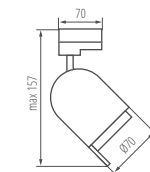

NEW

○ **33138** ATL2 GU10-W max

● **33139** ATL2 GU10-B 10W

● **33144** ATL3 GU10-B max

○ **33145** ATL3 GU10-W 10W

● **33146** ATL4 GU10-B max

○ **33147** ATL4 GU10-W 10W

● **33148** ATL5 GU10-B max

○ **33149** ATL5 GU10-W 10W