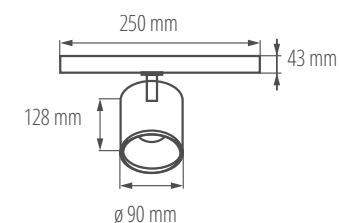

☐	33130 ATL1 18W-930-S6-W	1700lm	3000K
☒	33131 ATL1 18W-930-S6-B	18W	
☐	33132 ATL1 18W-940-S6-W	1800lm	4000K
☒	33133 ATL1 18W-940-S6-B		
☐	33134 ATL1 30W-930-S6-W	2850lm	3000K
☒	33135 ATL1 30W-930-S6-B	30W	
☐	33136 ATL1 30W-940-S6-W	3000lm	4000K
☒	33137 ATL1 30W-940-S6-B