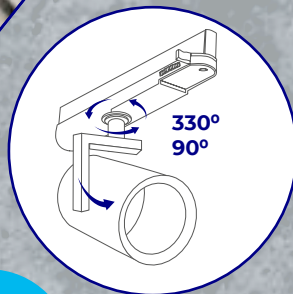

Kanlux

Kanlux ACORD ATL4 /ATL5 GU10