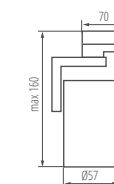

NEW

○ **33138** ATL2 GU10-W max

● **33139** ATL2 GU10-B 10W

● **33144** ATL3 GU10-B max

○ **33145** ATL3 GU10-W 10W

● **33146** ATL4 GU10-B max

○ **33147** ATL4 GU10-W 10W

● **33148** ATL5 GU10-B max

○ **33149** ATL5 GU10-W 10W