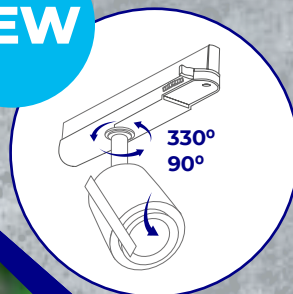

## Kanlux ACORD ATL2 /ATL3 GU10

- **33139**  
ATL2 GU10-B
- **33138**  
ATL2 GU10-W

● Ø55 x 150mm ■ 80 x max 231mm

**NEW**

- **33144**  
ATL3 GU10-B
- **33145**  
ATL3 GU10-W

● Ø70 ■ 70 x max 157mm

#Szerokość oferty