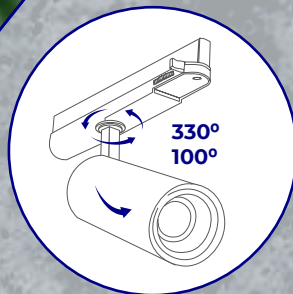

Kanlux

Kanlux ACORD ATL2 /ATL3 GU10