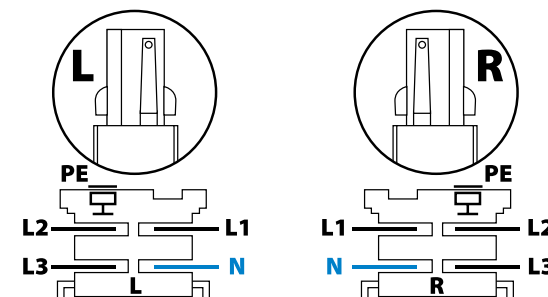

Kanlux

Kanlux TEAR N

Szeroka oferta szyn TEAR N umożliwia zaprojektowanie dowolnego systemu.

N — color BLUE