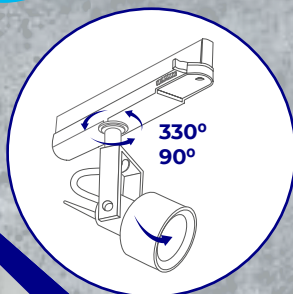

Kanlux

Kanlux ACORD ATL4 /ATL5 GU10

NEW

- **33146**
  ATL4 GU10-B
- **33147**
  ATL4 GU10-W

● Ø57 ■ 70 x max 160mm

- **33148**
  ATL5 GU10-B
- **33149**
  ATL5 GU10-W

● Ø57 ■ 70 x max 170mm

#Szerokość oferty