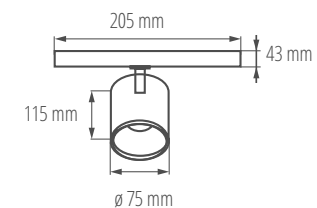

☐	33130 ATL1 18W-930-S6-W	1700lm	3000K
☒	33131 ATL1 18W-930-S6-B	18W	
☐	33132 ATL1 18W-940-S6-W	1800lm	4000K
☒	33133 ATL1 18W-940-S6-B		
☐	33134 ATL1 30W-930-S6-W	2850lm	3000K
☒	33135 ATL1 30W-930-S6-B	30W	
☐	33136 ATL1 30W-940-S6-W	3000lm	4000K
☒	33137 ATL1 30W-940-S6-B