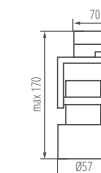

NEW

○ **33138** ATL2 GU10-W max

● **33139** ATL2 GU10-B 10W

● **33144** ATL3 GU10-B max

○ **33145** ATL3 GU10-W 10W

● **33146** ATL4 GU10-B max

○ **33147** ATL4 GU10-W 10W

● **33148** ATL5 GU10-B max

○ **33149** ATL5 GU10-W 10W