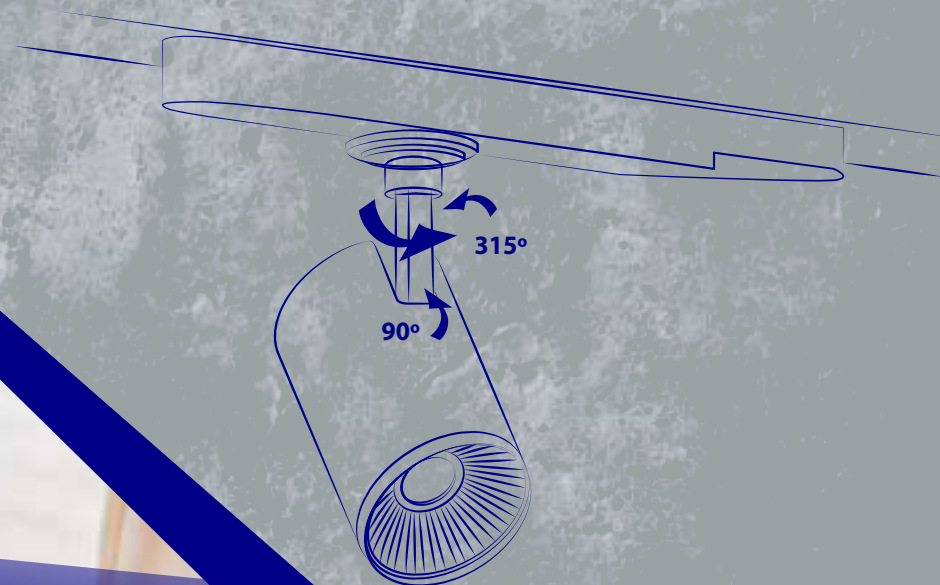

## Kanlux ACORD ATLI

Wysoka skuteczność świetlna:  
**30W/3000lm** i **18W/1800lm**  
(dotyczą tylko modelu NW).

**Biała (W)** i **czarna (B)** obudowa.

Barwa światła:  
**4000K** (NW) i **3000K** (WW).

Różne kąty rozsyłu:  
**60°** (w zestawie), **15°** i **36°** (opcjonalnie).